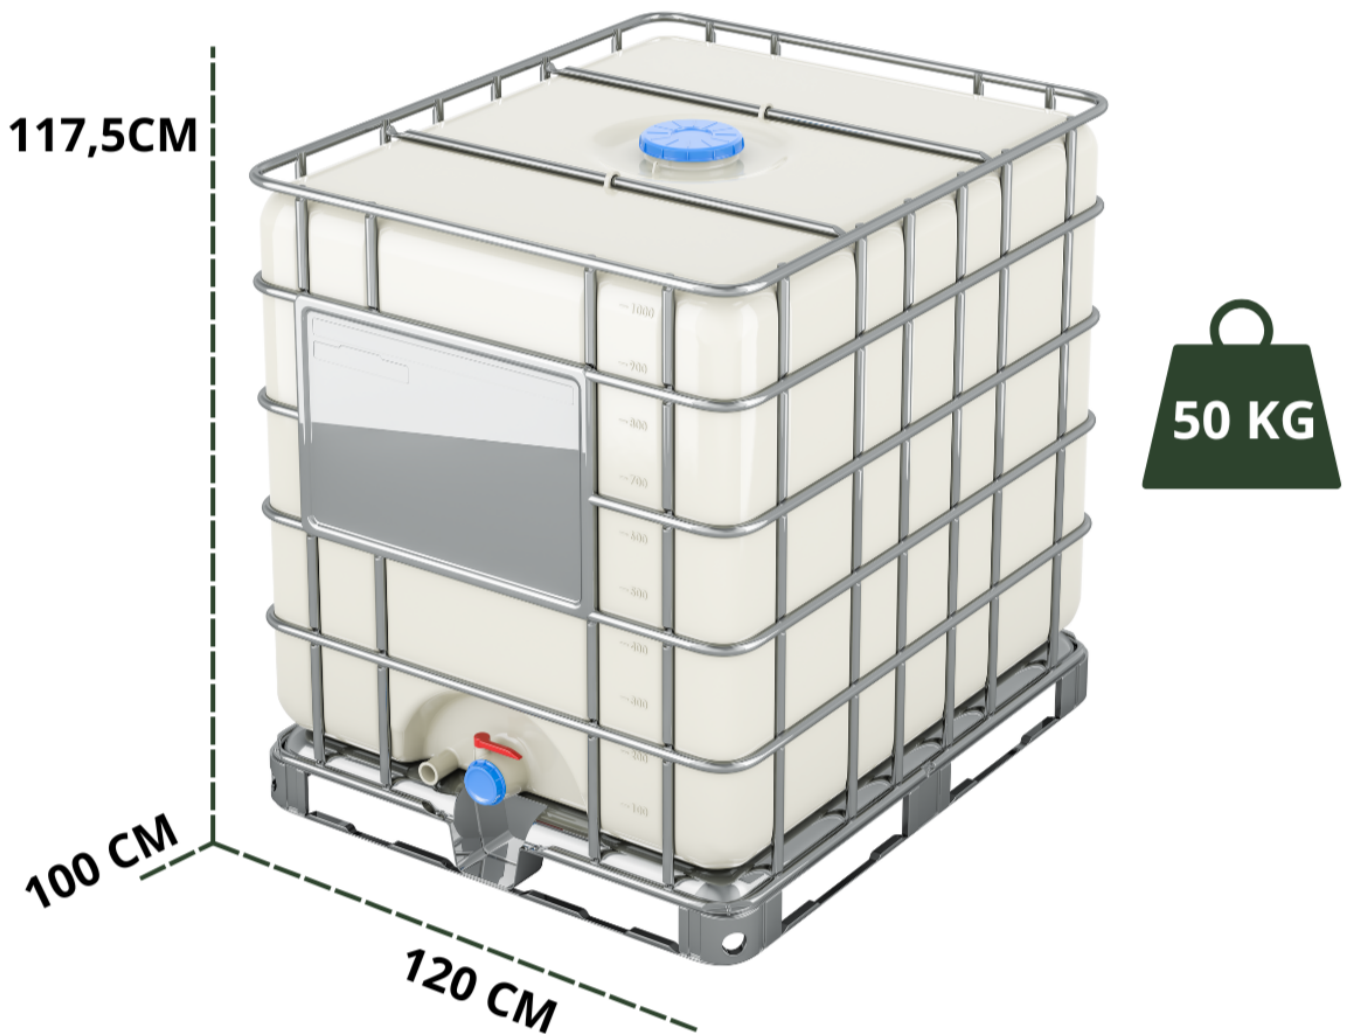

UWAGA : ZBIORNIKI UŻYWANE NIE NADAJĄ SIĘ DO PRZECHOWYWANIA ŻYWNOSCI

UŻYWANE ZBIORNIKI IBC

Zakup używanego zbiornika IBC jest korzystny z kilku powodów. Przede wszystkim, koszt zakupu jest znacznie niższy w porównaniu do nowych zbiorników, co pozwala na redukcję wydatków.