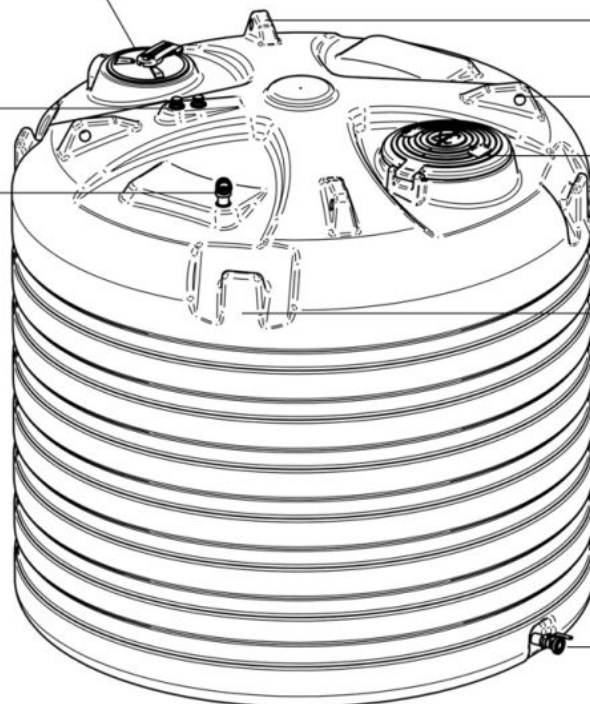

Zbiornik AGROTOWER 22 000 L

Wolnostojący zbiornik AGROTOWER o pojemności 22 m³ (22 000 l) został zaprojektowany do magazynowania oraz dystrybucji nawozu płynnego RSM. Stanowi monolityczną konstrukcję wykonaną z wysokiej jakości polietylenu w technologii formowania rotacyjnego, co zapewnia jego szczelność, trwałość oraz odporność na działanie czynników zewnętrznych.

Właz rewizyjny
z pokrywą $\varnothing 400$
zakręcaną

Korek odpowietrzający
z osłoną
przeciwbryzgową

Córne przyłącze 2"
ze złączem STORZ
i zaślepką

Uchwyty ($\varnothing 60$) do bezpiecznego
podnoszenia zbiornika

Właz rewizyjny z pokrywą
 $\varnothing 600$ z zamkiem
przemysłowym trójkątnym

Uchwyty pozwalające na
bezpieczne oparcie drabiny

Zawór kulowy nierdzewny 2"
ze złączem STORZ i zaślepką