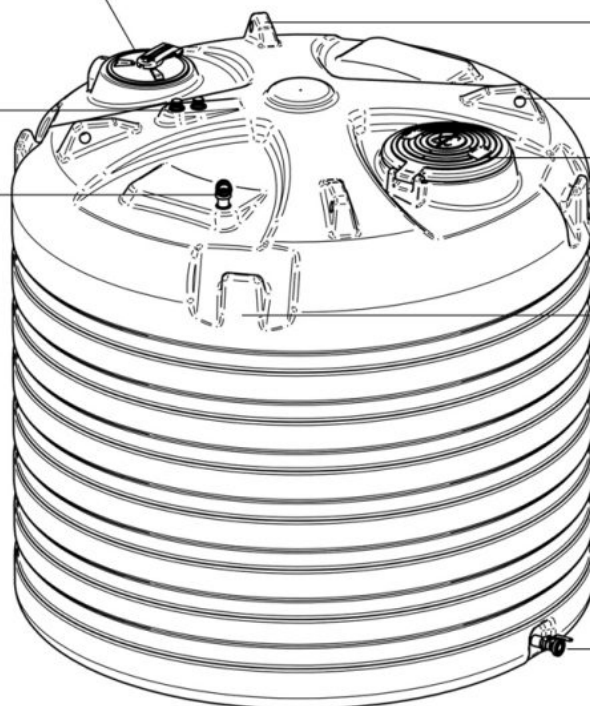

Zbiornik AGROTOWER 22 000 L

Wolnostojący zbiornik AGROTOWER o pojemności 22 m³ (22 000 l) został zaprojektowany do magazynowania oraz dystrybucji nawozu płynnego RSM. Stanowi monolityczną konstrukcję wykonaną z wysokiej jakości polietylenu w technologii formowania rotacyjnego, co zapewnia jego szczelność, trwałość oraz odporność na działanie czynników zewnętrznych.

Właz rewizyjny
z pokrywą Ø400
zakręcaną

Korek odpowietrzający
z osłoną
przeciwbryzgową

Córne przyłącze 2"
ze złączem STORZ
i zaślepką

Uchwyty (Ø60) do bezpiecznego
podnoszenia zbiornika

Właz rewizyjny z pokrywą
Ø600 z zamkiem
przemysłowym trójkątnym

Uchwyty pozwalające na
bezpieczne oparcie drabiny

Zawór kulowy nierdzewny 2"
ze złączem STORZ i zaślepką