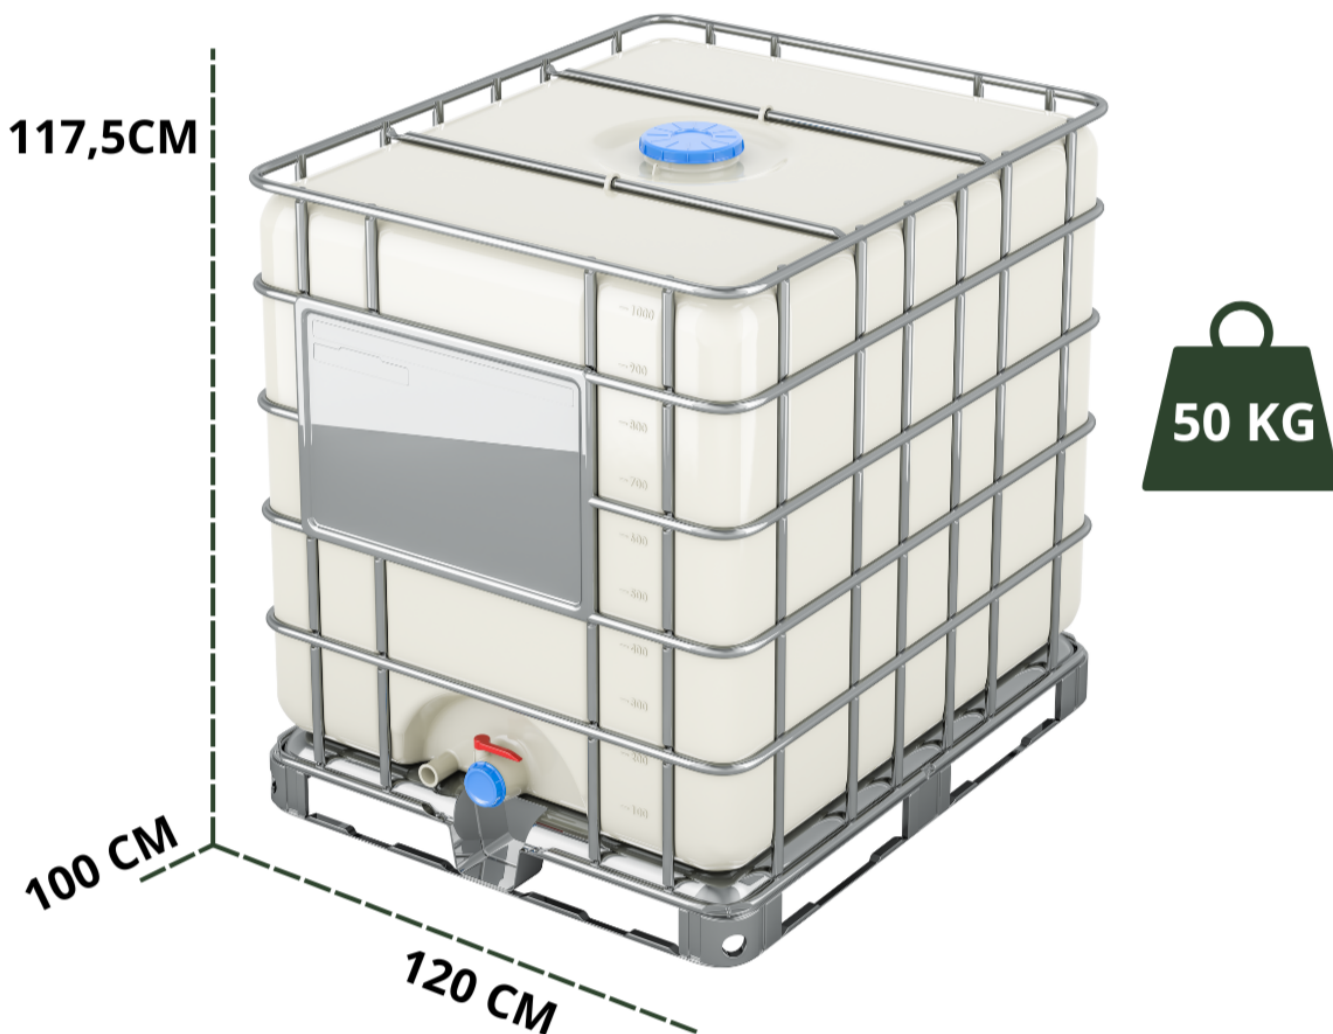

UWAGA : ZBIORNIKI UŻYWANE NIE NADAJĄ SIĘ DO PRZECHOWYWANIA ŻYWNOCI

UŻYWANE ZBIORNIKI IBC

Zakup używanego zbiornika IBC jest korzystny z kilku powodów. Przede wszystkim, koszt zakupu jest znacznie niższy w porównaniu do nowych zbiorników, co pozwala na redukcję wydatków.

- Ekonomia - używane zbiorniki IBC są znacznie tańsze niż nowe, co pozwala na oszczędności dla przedsiębiorstw.
- Zrównoważony rozwój - ponowne wykorzystanie zbiorników zmniejsza ilość odpadów i ogranicza zapotrzebowanie na nowe surowce.