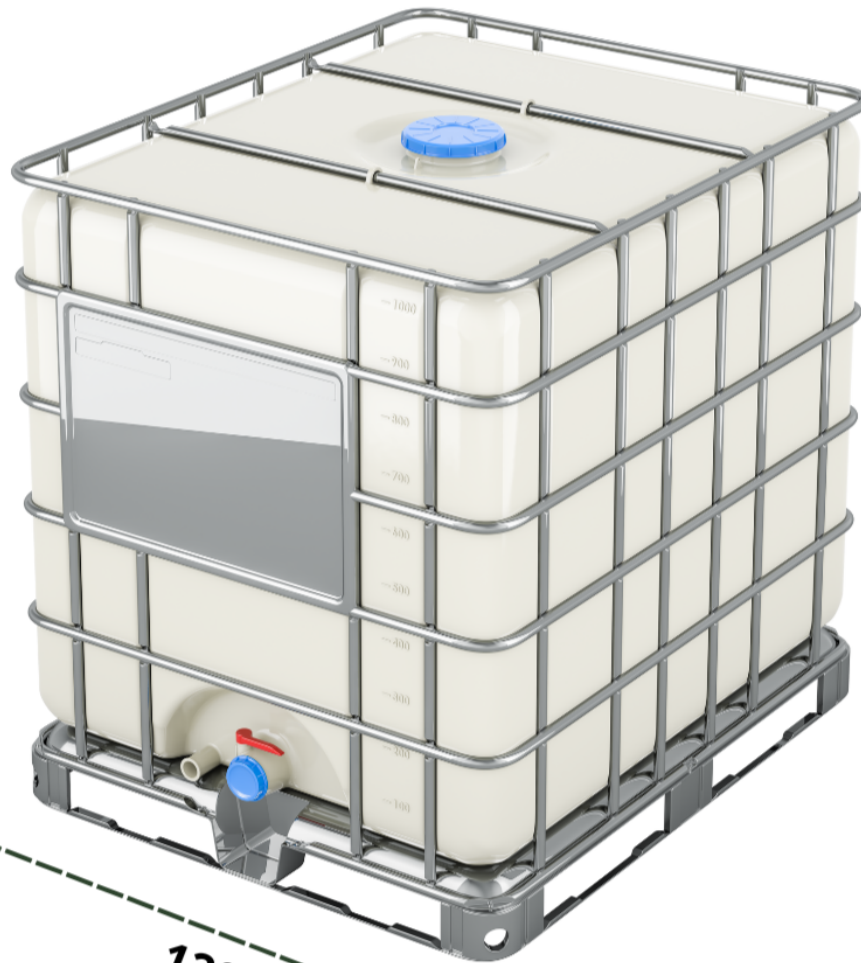

117,5CM

100 CM

120 CM

50 KG