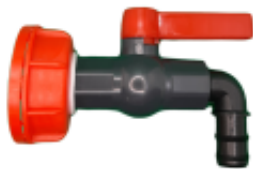

## Zawór kulowy do kontenera IBC | 3/4cal(PVC)

i-stone.pl

Cena brutto	<b>25,00 zł</b>
Cena netto	<b>20,33 zł</b>
Dostępność	<b>Dostępny</b>
Czas wysyłki	<b>3 dni</b>

#### Zawór kran kulowy plastikowy z korkiem 61mm

korek plastikowy z grubym gwintem trapezowym 2 cale (61 mm, S60x6), idealnie pasujący do większości kanistrów o pojemności 20L, 25L, 30L, 60L oraz zbiorników IBC (Mauser) o pojemności 600L i 1000L. Tego rodzaju korek jest niezwykle praktyczny, zapewniając solidne i szczelne zamknięcie, co jest kluczowe dla bezpiecznego przechowywania płynów. Dodatkowo, oferowany zawór plastikowy kulowy 3/4 cala z dławicą zapewnia duży przepływ, co znacząco ułatwia dozowanie cieczy. To połączenie cech sprawia, że produkt jest nie tylko funkcjonalny, ale także wszechstronny, spełniając potrzeby zarówno w zastosowaniach domowych, jak i przemysłowych.

#### Parametry:

- Średnica dławicy wylotu cieczy w środku: 1,8 cm
- Długość zaworu z korkiem: 17cm
- Średnica korka (mierzona razem z gwintem): 6,1cm (2 cale)

---

Nie udało Ci się znaleźć interesującego Cię produktu, prosimy o kontakt, posiadamy szeroki wybór podobnego asortymentu.