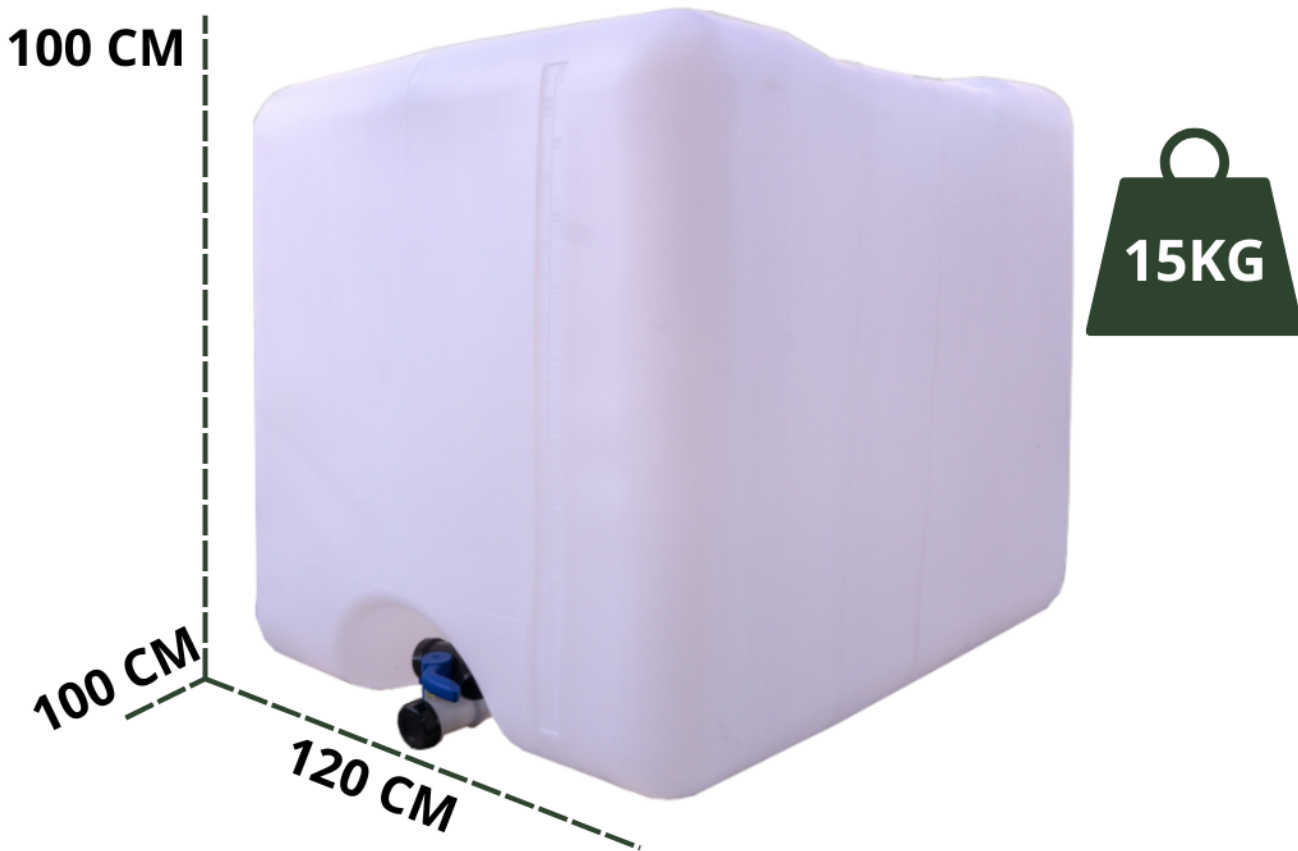

UWAGA : ZBIORNIKI UŻYWANE NIE NADAJĄ SIĘ DO PRZECHOWYWANIA ŻYWNOŚCI