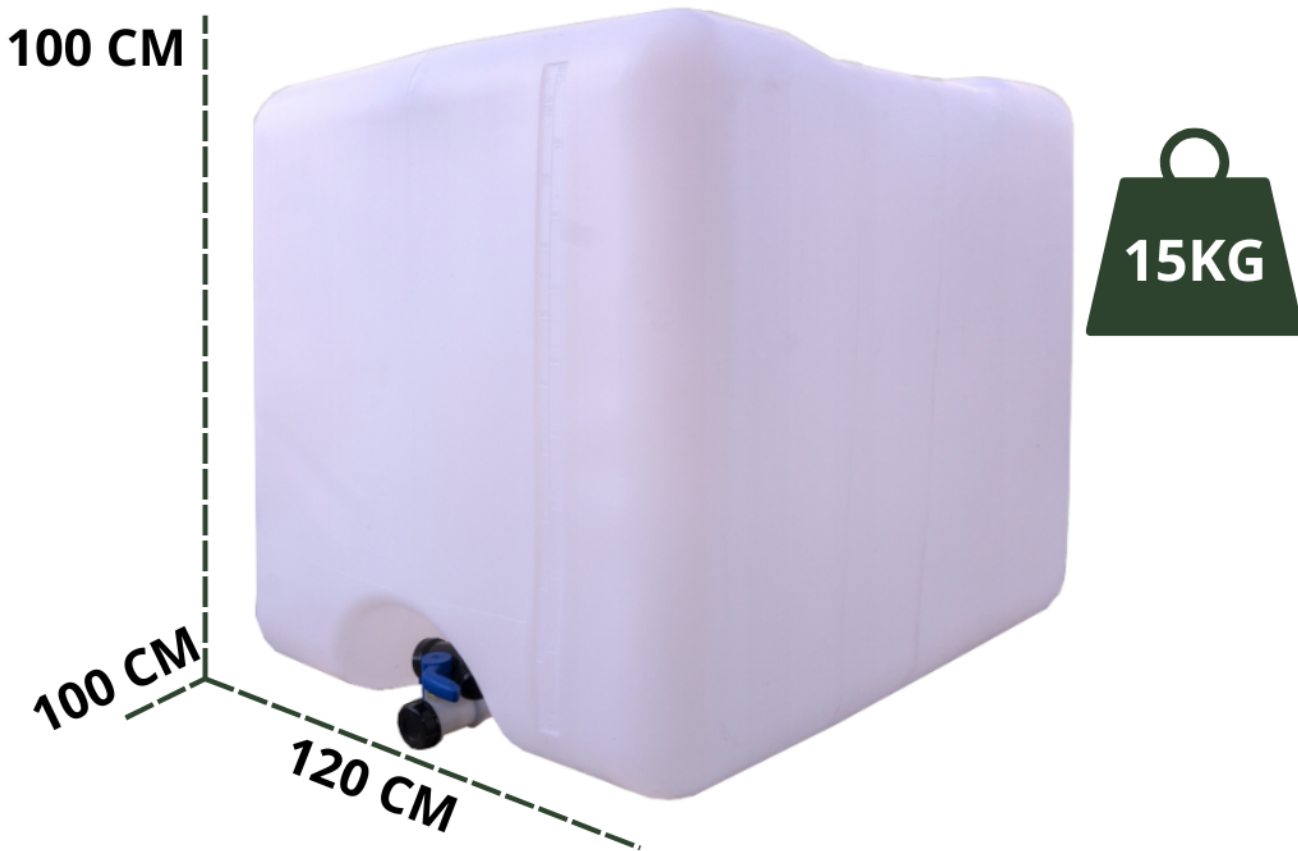

UWAGA : ZBIORNIKI UŻYwane NIE NADAJĄ SIĘ DO PRZECHOWYWANIA ŻYwnOŚCI