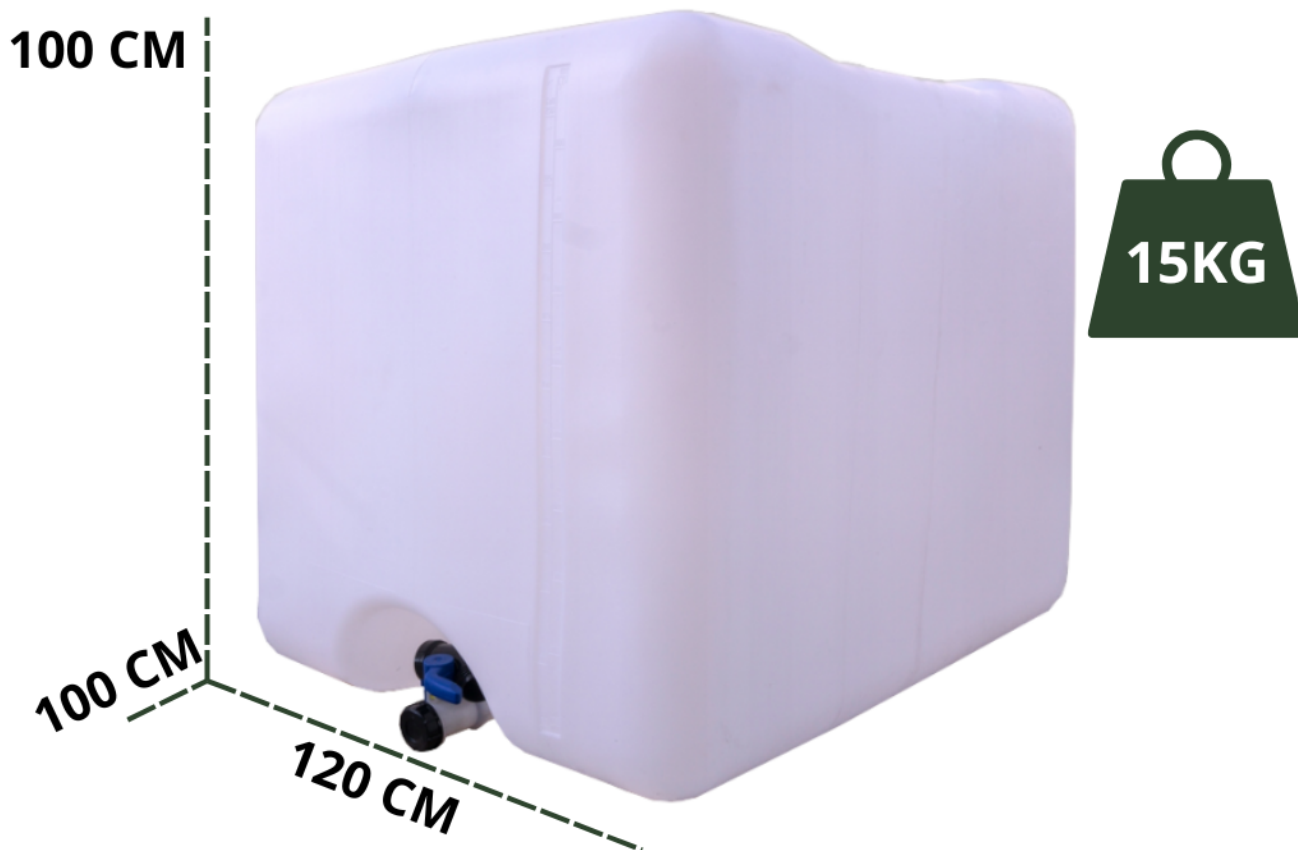

UWAGA : ZBIORNIKI UŻYWANE NIE NADAJĄ SIĘ DO PRZECHOWYWANIA ŻYWNOŚCI