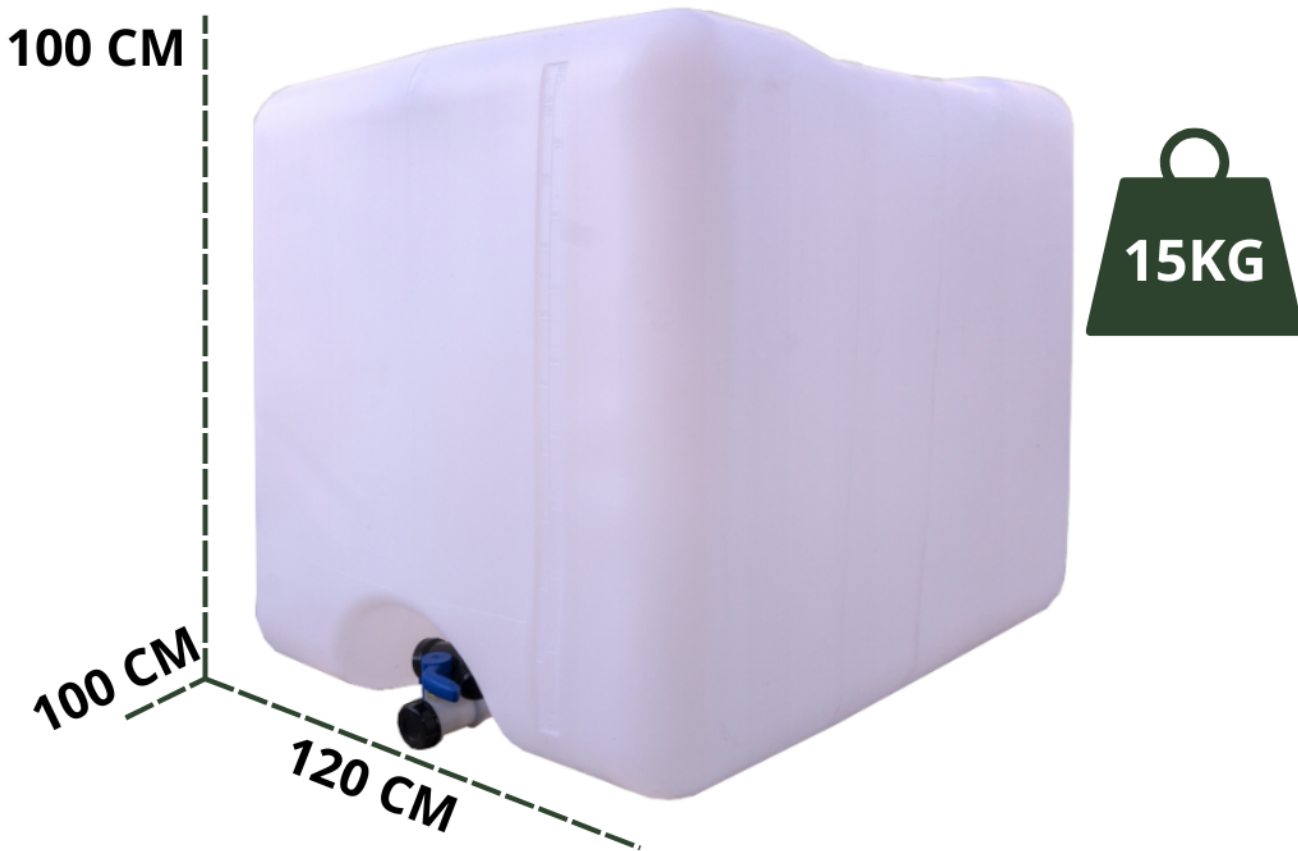

#### WKŁAD IBC

Wkład 1000L do pojemników typu mauzer IBC.  
Wkłady są umyte i gotowe do zalania. Sprawdzone pod kątem czystości i szczelności.  
Mogą posiadać śladowe ilości po produktach spożywczych, kosmetykach, nieagresywnych.

Zbiornik wyposażony w dolny zawór do opróżniania kontenera oraz w górną, odkręcaną pokrywę do podłączenia do rynny. Możliwość wykorzystania pompy do opróżniania pojemnika przez otwór wlewowy.

Pojemnik jest półprzezroczysty, pozwala to obserwować i kontrolować ilości płynu w zbiorniku. Zbiornik idealne do zbierania wody opadowej do podlewania ogrodu a także warzyw i owoców

---

---

**PARAMETRY WKŁADU****Rodzaj****WKŁAD IBC 1000 L****Kolor****BIAŁY****Wlew****150 mm****Wylew****2"****Certyfikat****BRAK**

 UWAGA : ZBIORNIKI UŻYWANE NIE NADAJĄ SIĘ DO PRZECHOWYWANIA ŻYWNOŚCI

---