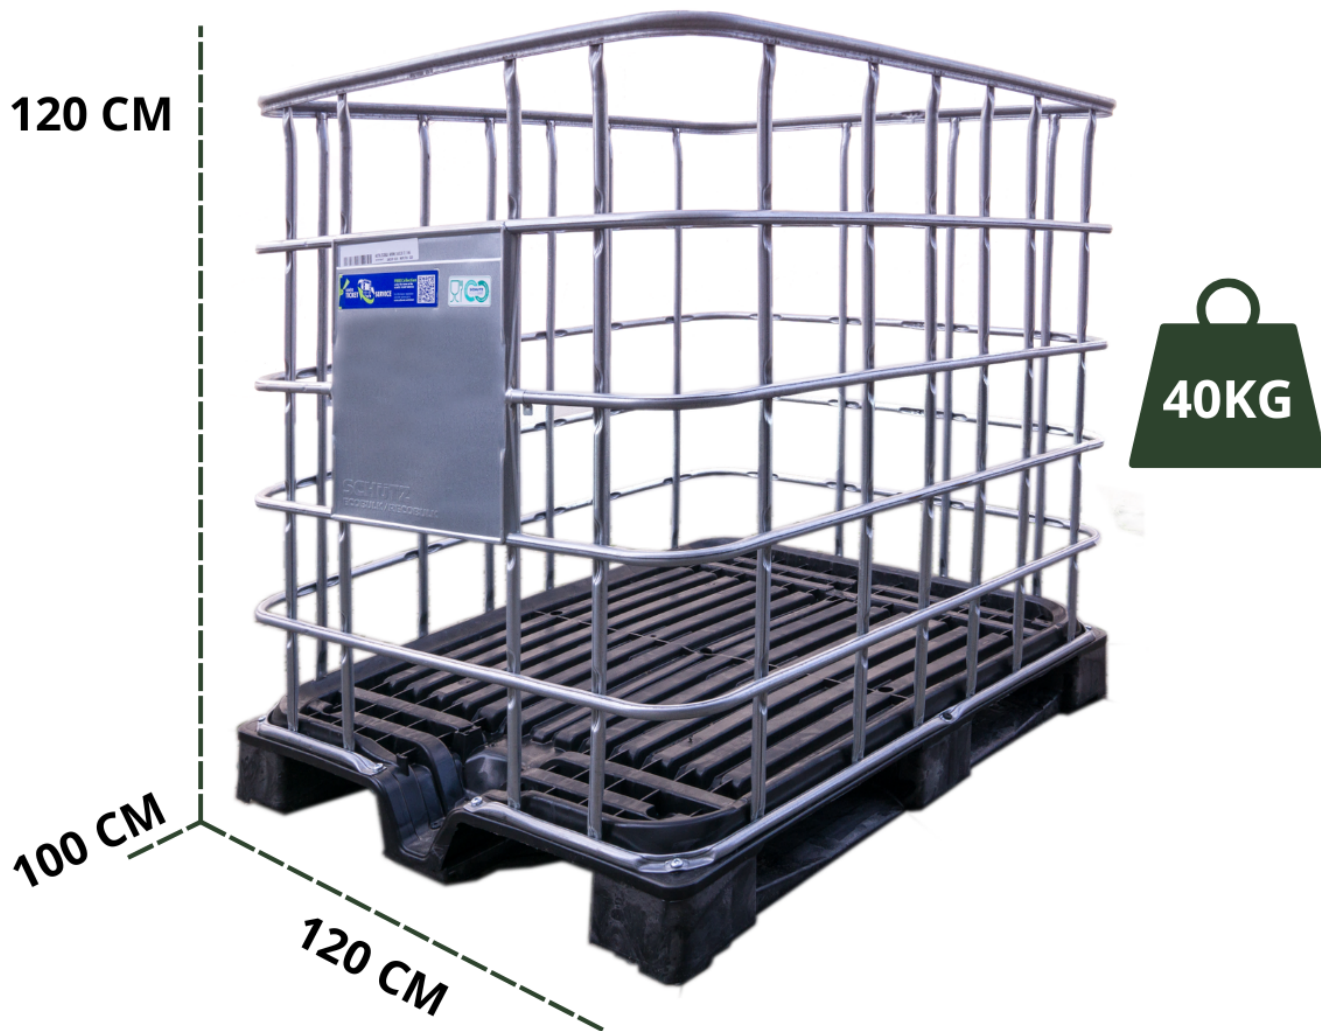

MAIL Z KODEM NA DARMOWĄ WYSYŁKĘ AKCESORIÓW W NOWYM ZAMÓWIENIU