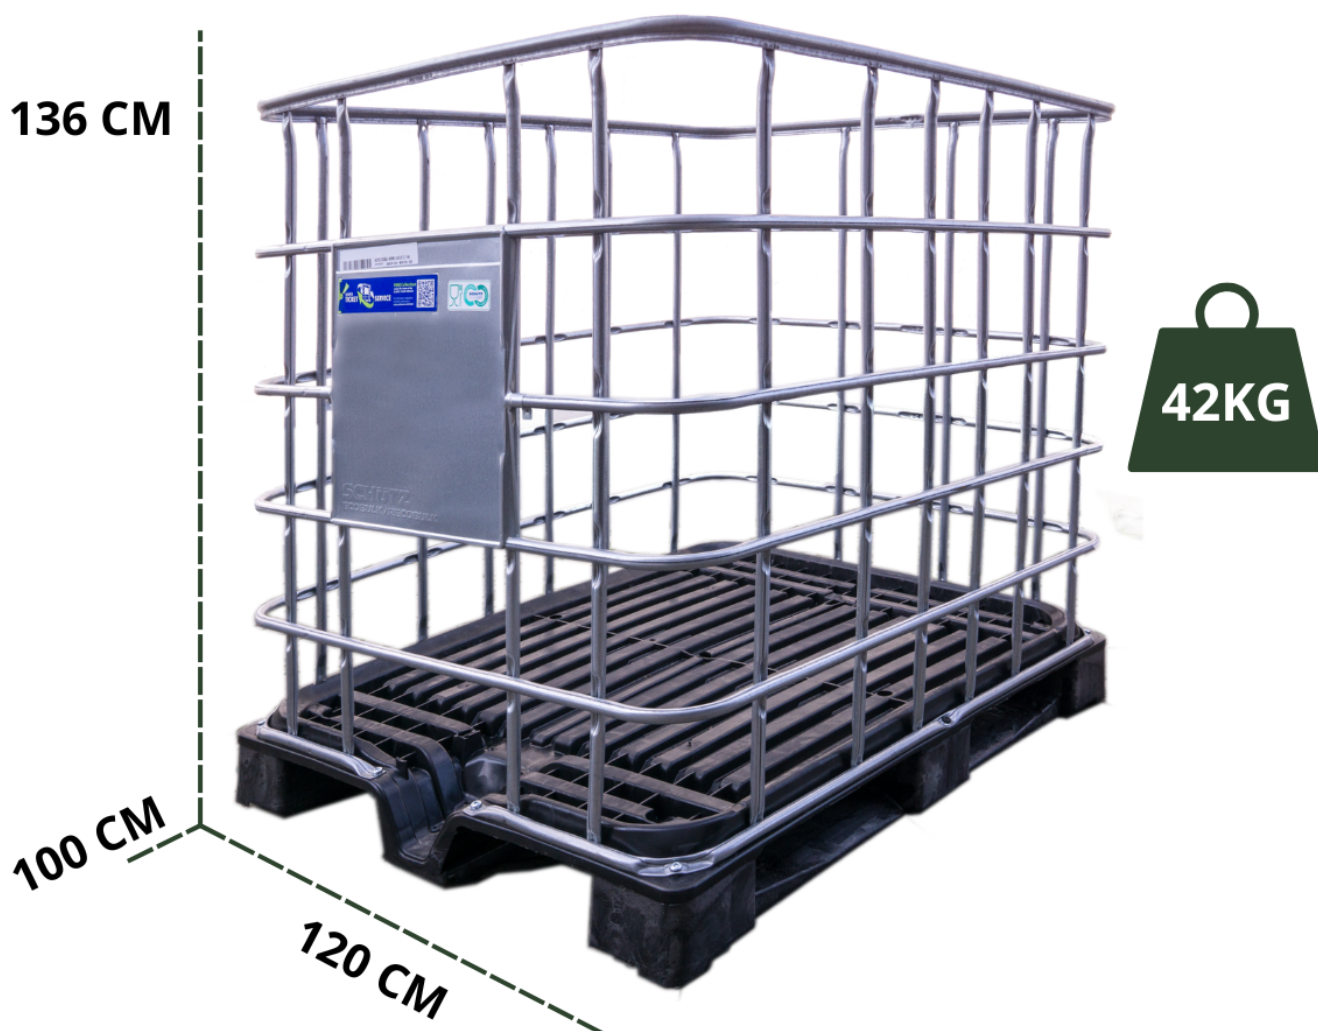

Dane aktualne na dzień: 30-06-2026 22:31

Link do produktu: <https://i-stone.pl/kosz-do-zbiornika-ibc-1200-l-paleta-plastikowa-p-233.html>

Kosz do zbiornika IBC 1200 L paleta plastikowa

Cena brutto	199,00 zł
Cena netto	161,79 zł
Dostępność	Dostępny
Czas wysyłki	24 godziny
Kod EAN	IBC2025

Opis produktu

KOSZ IBC 1200 L

UWAGA : PROSIMY ABY ZBIORNIKI ZAMAWIAĆ NA OSOBNE ZAMÓWIENIE, PO ZAKUPIE OTRZYMAJĄ PAŃSTWO E-MAIL Z KODEM NA DARMOWĄ WYSYŁKĘ AKCESORIÓW W NOWYM ZAMÓWIENIU

Nie udało Ci się znaleźć interesującego Cię produktu, prosimy o kontakt, posiadamy szeroki wybór podobnego asortymentu.