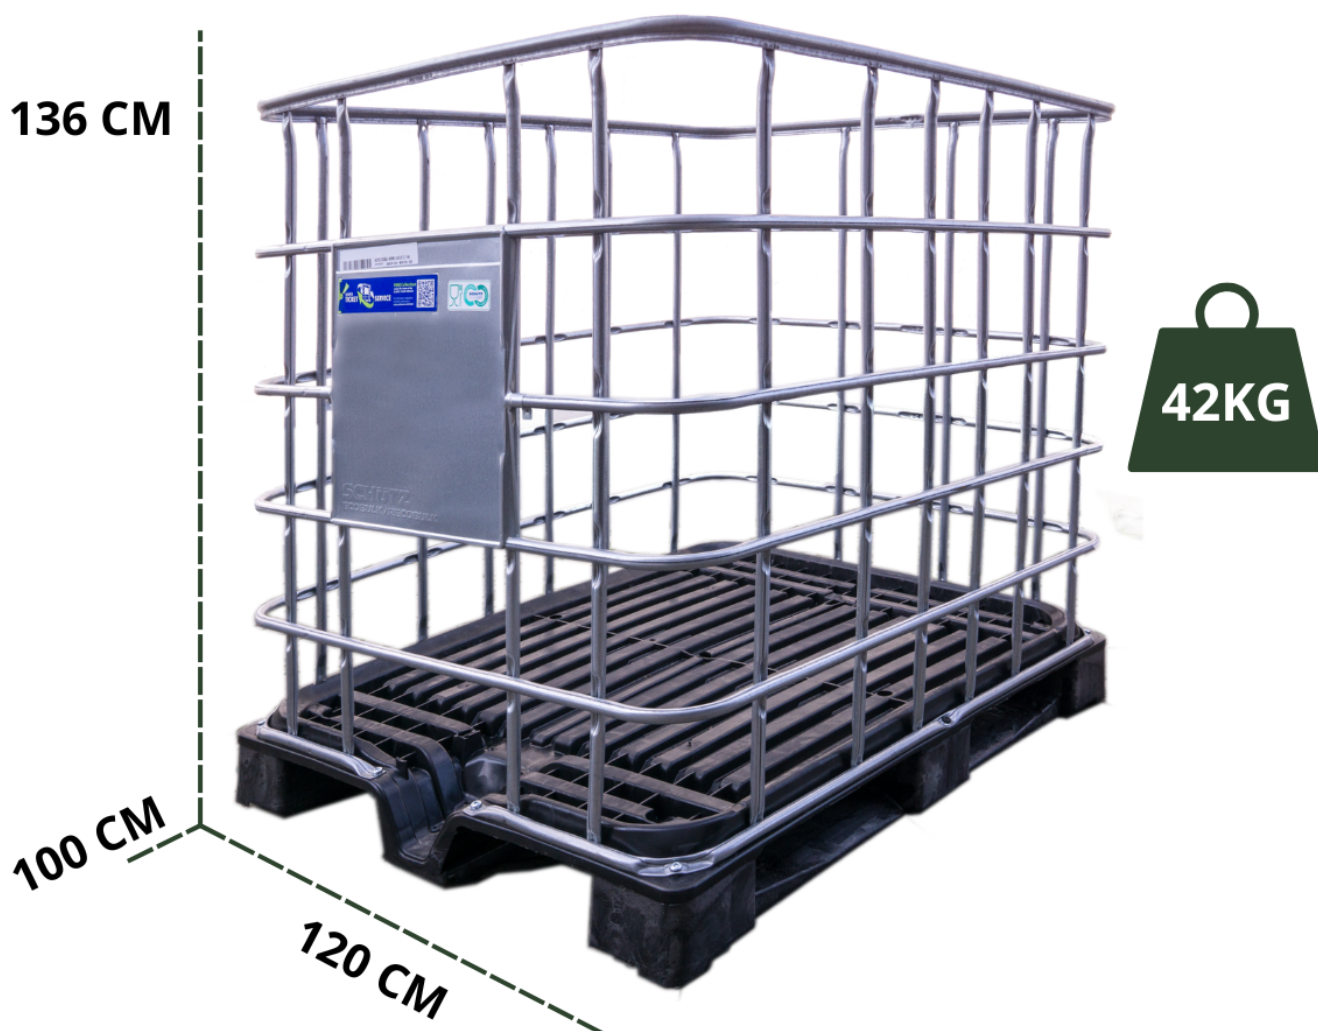

Dane aktualne na dzień: 16-05-2026 09:40

Link do produktu: <https://i-stone.pl/kosz-do-zbiornika-ibc-1200-l-paleta-plastikowa-p-233.html>

Kosz do zbiornika IBC 1200 L paleta plastikowa

Cena brutto	199,00 zł
Cena netto	161,79 zł
Dostępność	Dostępny
Czas wysyłki	24 godziny
Kod EAN	IBC2025

Opis produktu

KOSZ IBC 1200 L

UWAGA : PROSIMY ABY ZBIORNIKI ZAMAWIAĆ NA OSOBNE ZAMÓWIENIE, PO ZAKUPIE OTRZYMAJĄ PAŃSTWO E-MAIL Z KODEM NA DARMOWĄ WYSYŁKĘ AKCESORIÓW W NOWYM ZAMÓWIENIU

Nie udało Ci się znaleźć interesującego Cię produktu, prosimy o kontakt, posiadamy szeroki wybór podobnego asortymentu.