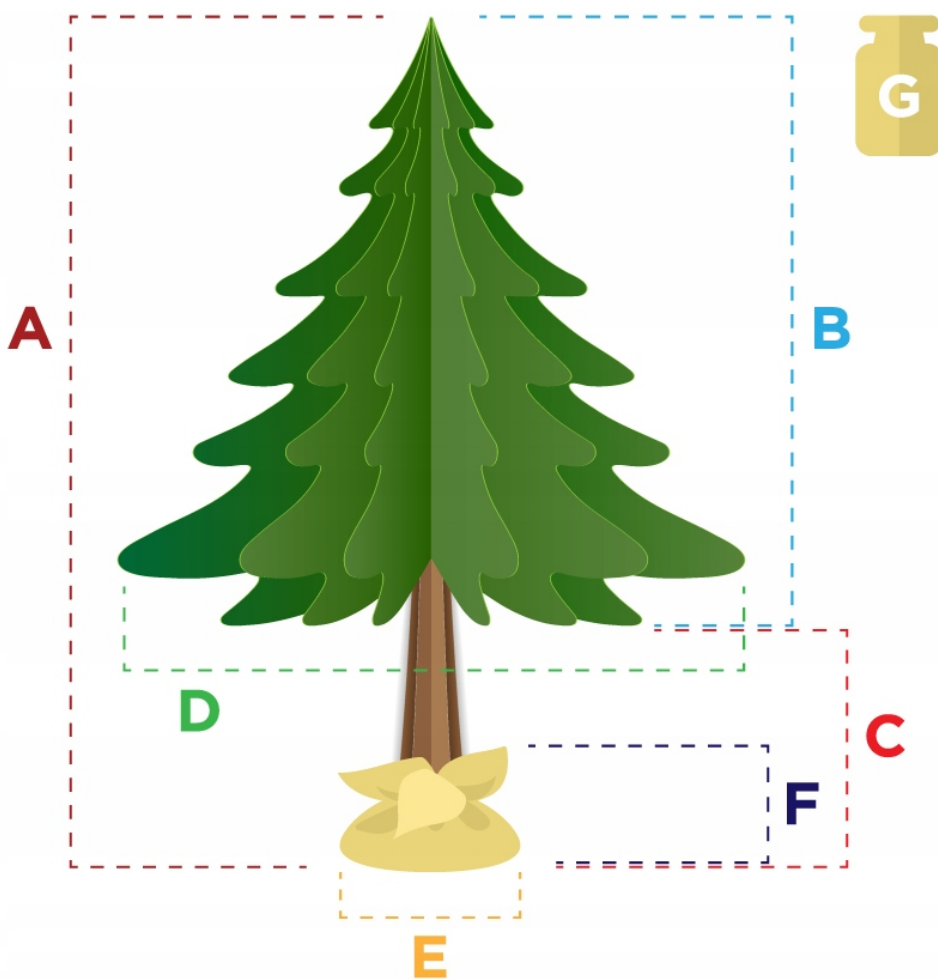

WYMIARY CHOINKI			
	160 CM	180 CM	220 CM
A	160 CM	180 CM	220 CM
B	100 CM	120 CM	150 CM
C	60 CM	60 CM	70 CM
D	75 CM	85 CM	100 CM
E	44 CM	44 CM<!-- </td--> <td>44 CM</td>	
F	20 CM	20 CM	20 CM
G	8 KG	9 KG	10 KG