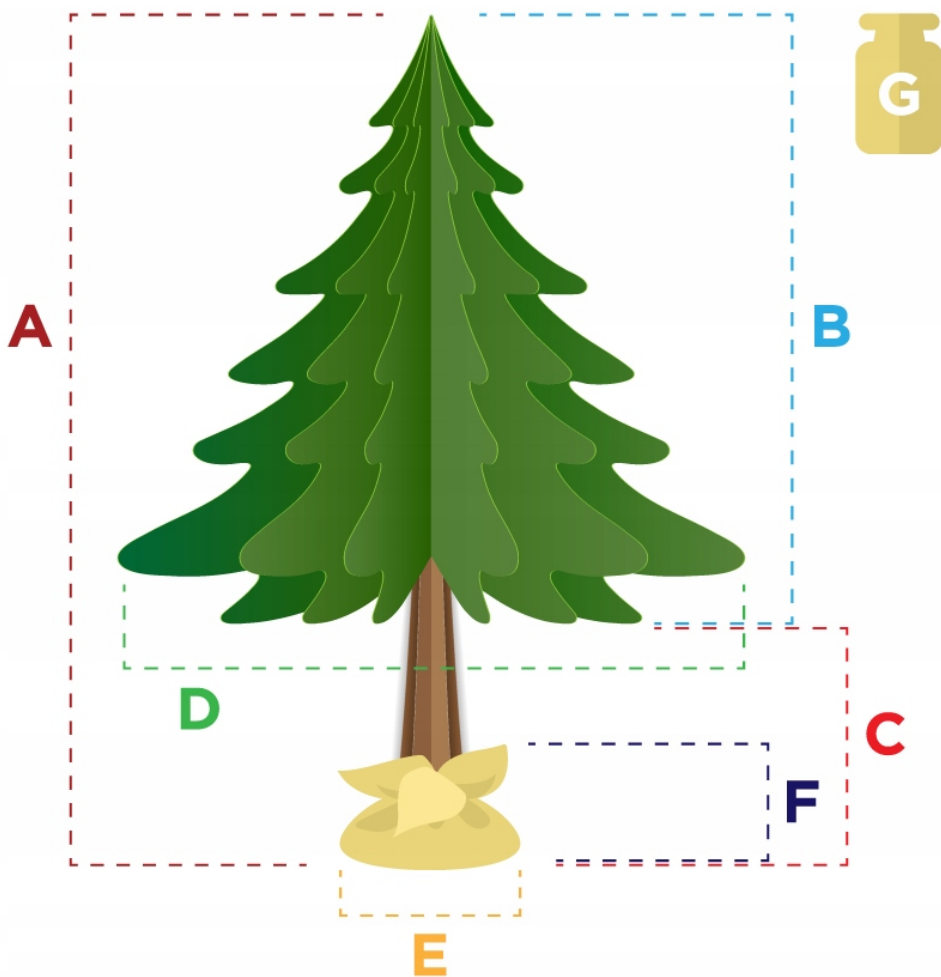

WYMIARY CHOINKI			
	160 CM	180 CM	220 CM
A	160 CM	180 CM	220 CM
B	100 CM	120 CM	150 CM
C	60 CM	60 CM	70 CM
D	75 CM	85 CM	100 CM
E	44 CM	44 CM	44 CM
F	20 CM	20 CM	20 CM
G	8 KG	9 KG	10 KG