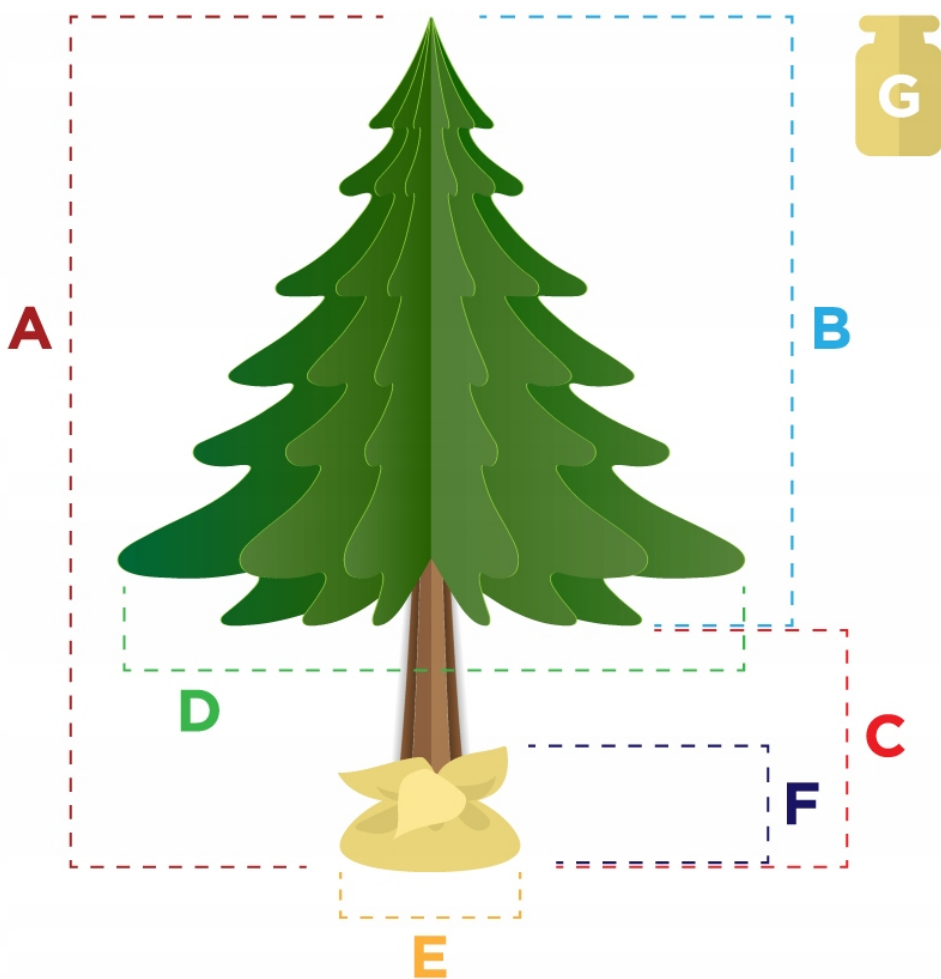

WYMIARY CHOINKI			
	160 CM	180 CM	220 CM
A	160 CM	180 CM	220 CM
B	100 CM	120 CM	150 CM
C	60 CM	60 CM	70 CM
D	75 CM	85 CM	100 CM
E	44 CM	44 CM	44 CM
F	20 CM	20 CM	20 CM
G	8 KG	9 KG	10 KG