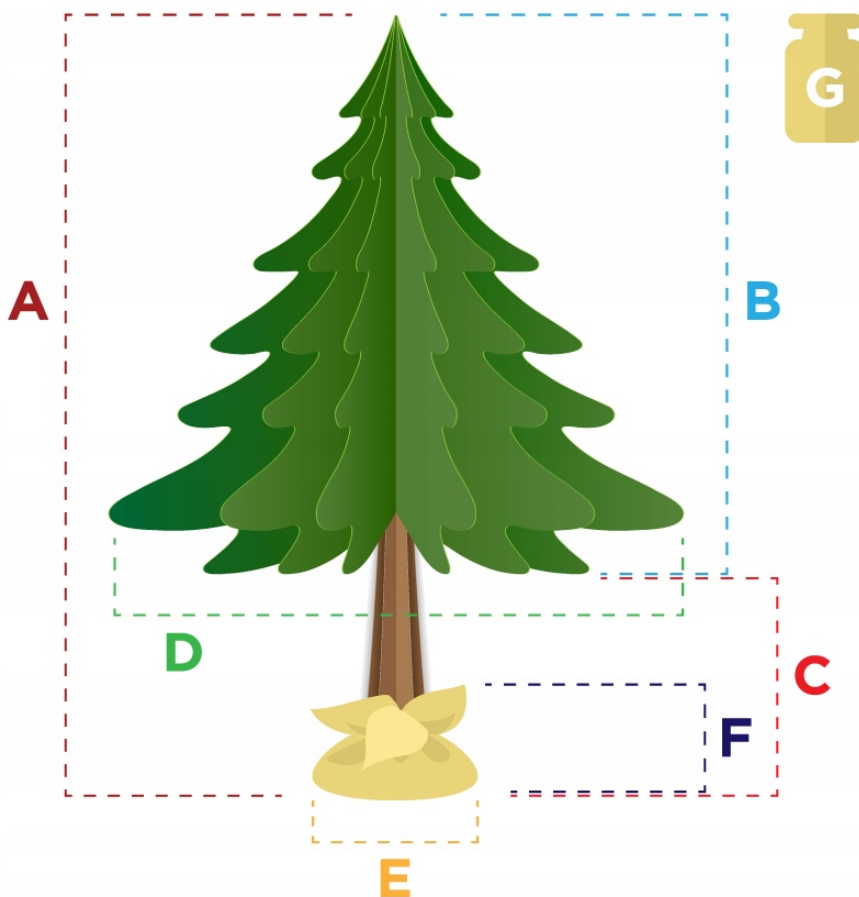

Drzewko osadzone jest na naturalnym pniu sosnowym, który podkreśla jego autentyczny charakter i sprawia, że wygląda jak żywa choinka. Stabilna podstawa ukryta została w ozdobnym worku jutowym, co nie tylko maskuje konstrukcję, ale również dodaje całości rustykalnego uroku.

**PARAMETRY
CHOINKI**

WYMIARY CHOINKI

180 CM

A

180 CM

B

120 CM

C

60 CM

D

75 CM

E

44 CM

F

20 CM

G

6,5 KG

ZDJĘCIA
CHOINKI

Galaxy A55 5G

Produkt posiada dodatkowe opcje:

Rozmiar: 180 CM