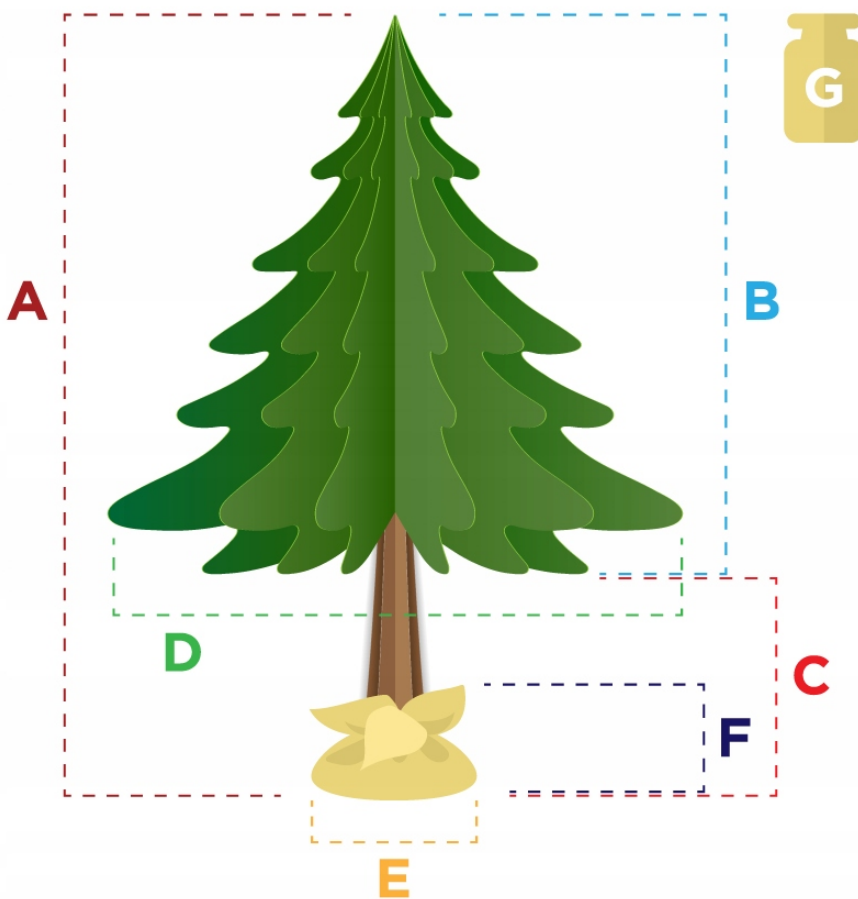

wyjątkowej elegancji i klimatu zimowej scenerii.

Drzewko osadzone jest na naturalnym pniu sosnowym, który podkreśla jego autentyczny charakter i sprawia, że wygląda jak żywa choinka. Stabilna podstawa ukryta została w ozdobnym worku jutowym, co nie tylko maskuje konstrukcję, ale również dodaje całości rustykalnego uroku.

**PARAMETRY
CHOINKI**

WYMIARY CHOINKI

180 CM

A

180 CM

B

120 CM

C

60 CM

D

75 CM

E

44 CM

F

20 CM

G

6,5 KG

ZDJĘCIA
CHOINKI

Galaxy A55 5G

Produkt posiada dodatkowe opcje:

Rozmiar: 180 CM