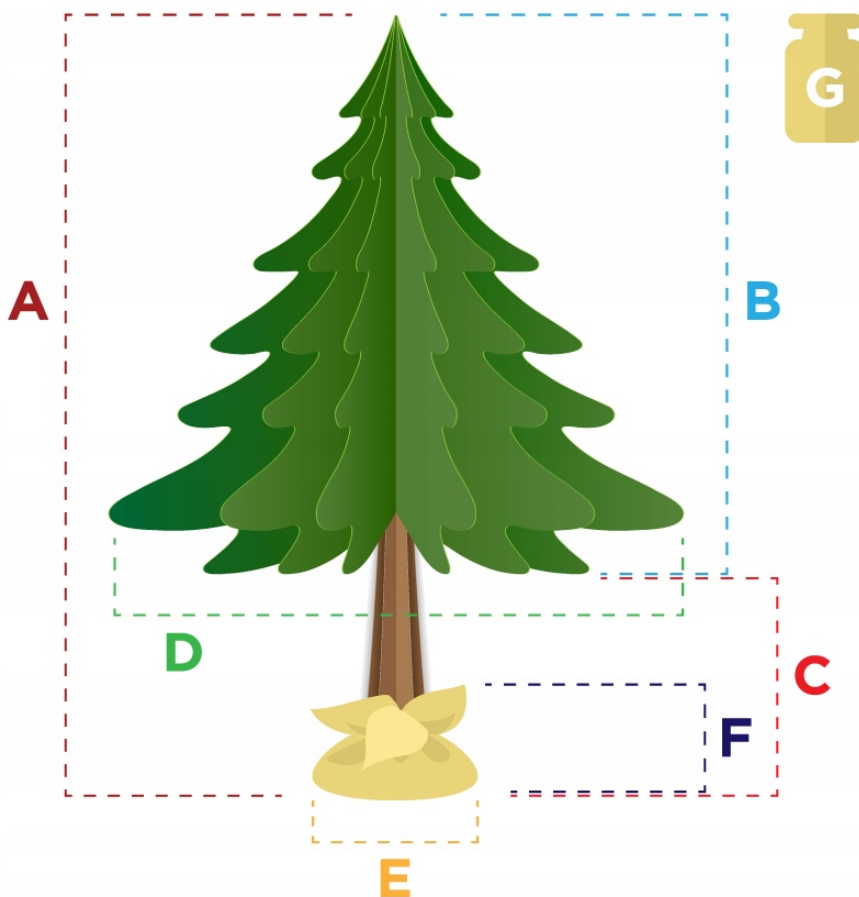

---

wyjątkowej elegancji i klimatu zimowej scenerii.

---

Drzewko osadzone jest na naturalnym pniu sosnowym, który podkreśla jego autentyczny charakter i sprawia, że wygląda jak żywa choinka. Stabilna podstawa ukryta została w ozdobnym worku jutowym, co nie tylko maskuje konstrukcję, ale również dodaje całości rustykalnego uroku.

## WYMIARY CHOINKI

180 CM

A

180 CM

B

120 CM

C

60 CM

D

75 CM

E

44 CM

F

20 CM

G

6,5 KG

---

ZDJĘCIA  
CHOINKI

---

Produkt posiada dodatkowe opcje:

**Rozmiar:** 180 CM