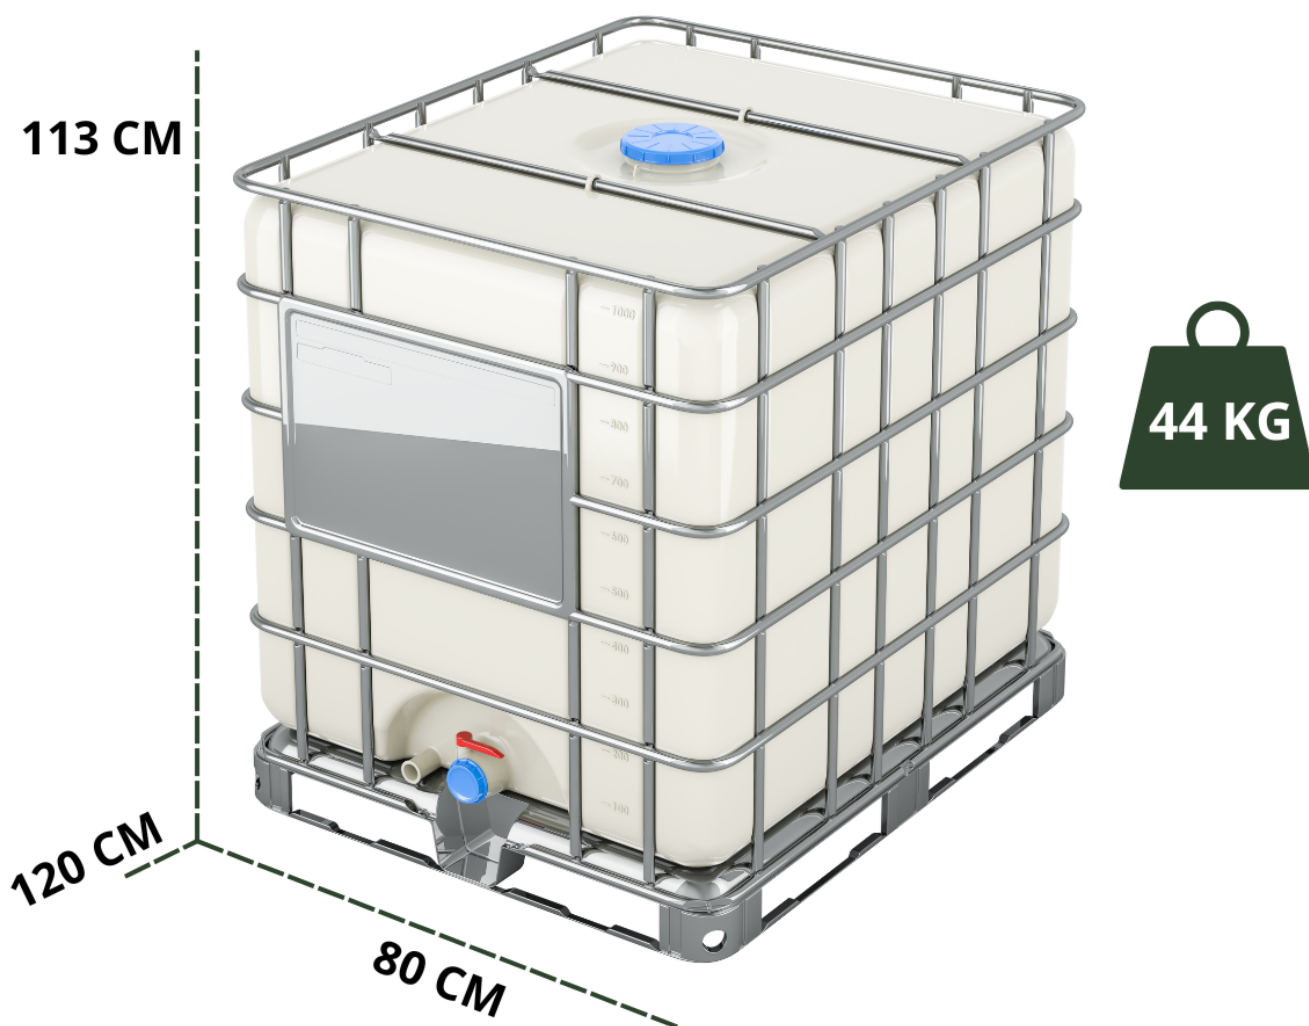

Dane aktualne na dzień: 04-04-2025 11:12

Link do produktu: <https://i-stone.pl/czysty-paletopojemnik-ibc-600-l-uzywany-gatunek-i-p-339.html>

Czysty Paletopojemnik IBC 600 L | Używany Gatunek I

Cena brutto	393,60 zł
Cena netto	320,00 zł
Dostępność	Dostępny
Czas wysyłki	24 godziny

Opis produktu

ZBIORNIK IBC 600 I

GATUNEK I

Paletopojemnik IBC 600 l używany /czysty

Solidny i trwały zbiornik 600l o kompaktowych wymiarach
Zbiornik po jednokrotnym użyciu, czysty gotowy do użycia. Najlepsza cena w stosunku do jakości.
Zbiornik w bardzo dobrym stanie zarówno technicznym jak i wizualnym.

Parametry zbiornika

Rodzaj

IBC 600 L UŻYWANY

Kolor

NATURALNY

Wlew

155/225 mm

Wylew

DN 60/80 (2,4 CAL)

Certyfikat

BRAK

Paleta

PCV

UWAGA : ZBIORNIKI UŻYWANE NIE NADAJĄ SIĘ DO PRZECHOWYWANIA ŻYWNOŚCI

UŻYWANE ZBIORNIKI IBC

Zakup używanego zbiornika IBC jest korzystny z kilku powodów. Przede wszystkim, koszt zakupu jest znacznie niższy w porównaniu do nowych zbiorników, co pozwala na redukcję wydatków.