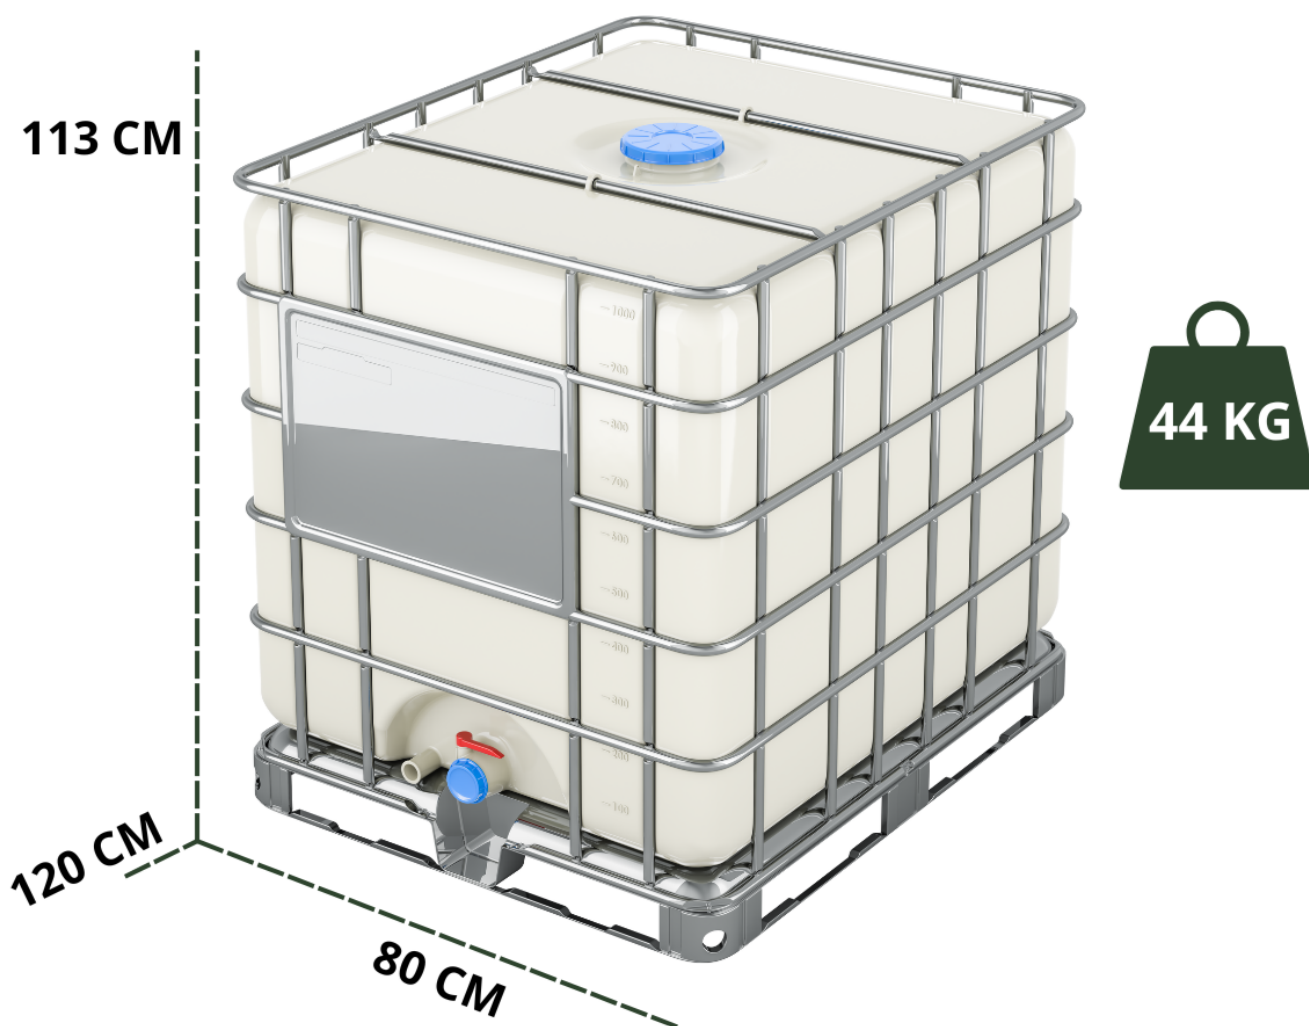

UWAGA : ZBIORNIKI UŻYWANE NIE NADAJĄ SIĘ DO PRZECHOWYWANIA ŻYWNOŚCI

UŻYWANE ZBIORNIKI IBC

Zakup używanego zbiornika IBC jest korzystny z kilku powodów. Przede wszystkim, koszt zakupu jest znacznie niższy w porównaniu do nowych zbiorników, co pozwala na redukcję wydatków.