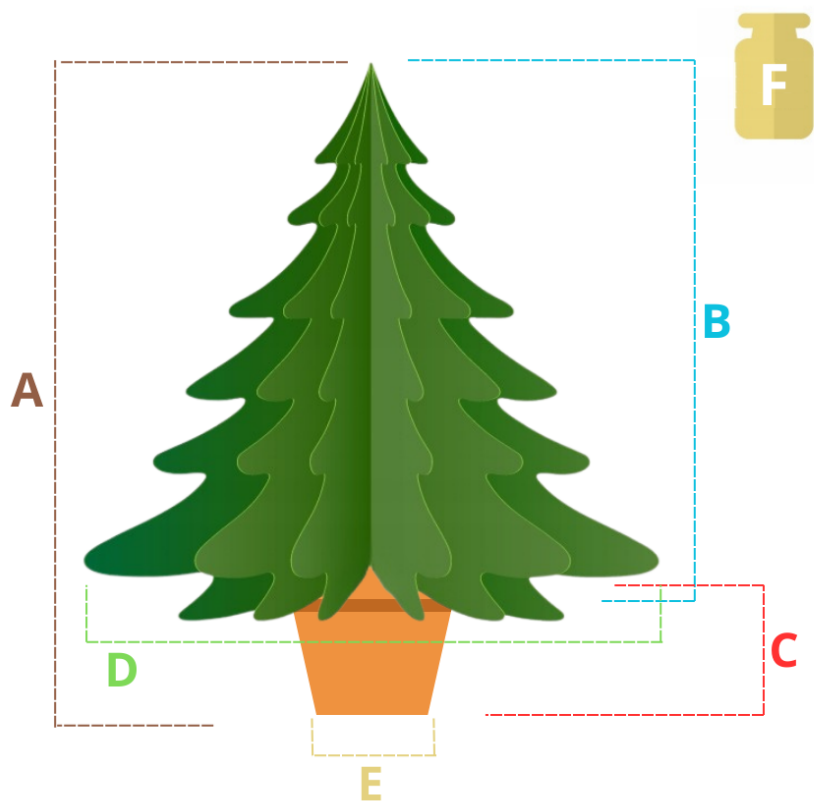

---

Świerk Srebrny został umieszczony w eleganckiej donicy, która nadaje mu nowoczesny charakter i zapewnia stabilność. Dzięki temu nie potrzebujesz dodatkowych stojaków czy ozdobnych maskownic. Donica doskonale komponuje się z wyglądem choinki, podkreślając jej walory estetyczne.

---

**PARAMETRY  
CHOINKI**

ZDJĘCIA  
CHOINKI

---

Produkt posiada dodatkowe opcje:

**Rozmiar:** 110 CM , 130 CM , 160 CM , 180 CM