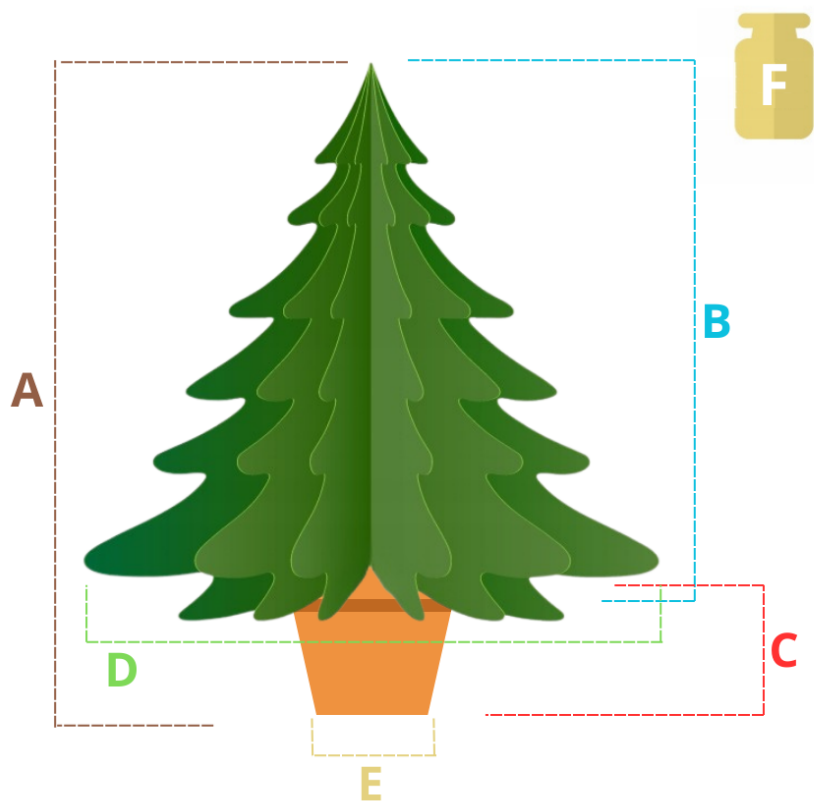

ZDJĘCIA
CHOINKI