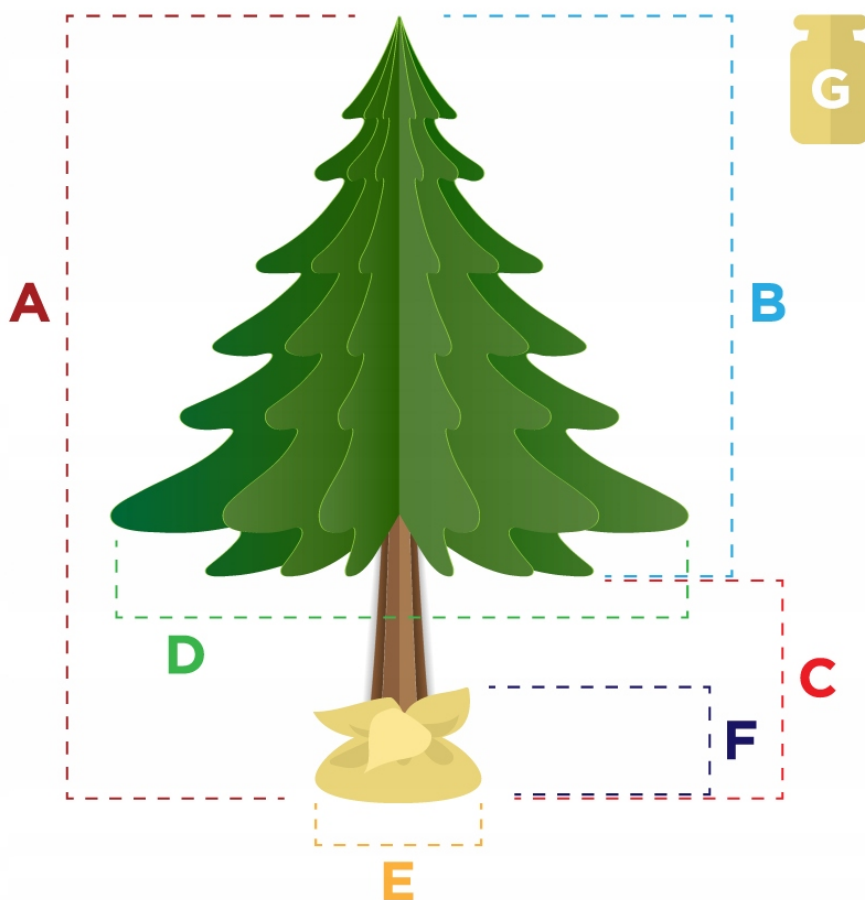

Gałązki z gumy PE doskonale odwzorowują strukturę i kolor prawdziwych igieł, nadając choince ekskluzywny charakter i wyjątkowy realizm. Solidna konstrukcja zapewnia trwałość na wiele sezonów, a całość prezentuje się

elegancko i naturalnie – to idealny wybór dla osób poszukujących choinki premium o najwyższej jakości wykonania.

Podstawa choinki została wykonana z naturalnego, starannie wyselekcjonowanego drewna sosnowego, co nadaje całości elegancki i klasyczny wygląd. Stabilne nogi, wykonane z wytrzymałego tworzywa sztucznego, zapewniają solidne podparcie i bezpieczeństwo nawet przy większym obciążeniu dekoracjami. Całość dopełnia ozdobny worek jutowy, który skutecznie maskuje nogi stojaka, tworząc estetyczny efekt i dodatkowo podkreślając naturalny charakter drzewka - nadając mu wygląd zbliżony do żywej choinki.

**PARAMETRY
CHOINKI**

WYMIARY CHOINKI		
	180 CM	220 CM
A	180 CM	220 CM
B	120 CM	150 CM
C	60 CM	70 CM
D	90 CM	100 CM
E	44 CM	44 CM
F	20 CM	20 CM
G	9 KG	10 KG

ZDJĘCIA
CHOINKI

Produkt posiada dodatkowe opcje: