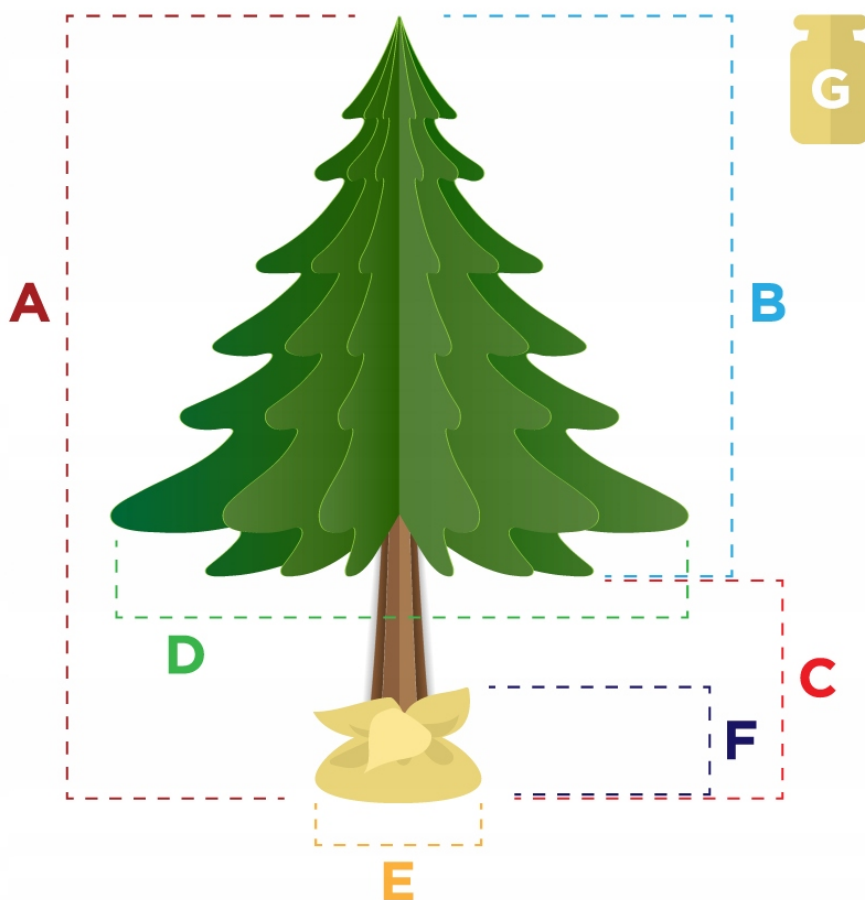

Gałązki z gumy PE doskonale odwzorowują strukturę i kolor prawdziwych igieł, nadając choince ekskluzywny charakter i wyjątkowy realizm. Solidna konstrukcja zapewnia trwałość na wiele sezonów, a całość prezentuje się

elegancko i naturalnie – to idealny wybór dla osób poszukujących choinki premium o najwyższej jakości wykonania.

Podstawa choinki została wykonana z naturalnego, starannie wyselekcjonowanego drewna sosnowego, co nadaje całości elegancki i klasyczny wygląd. Stabilne nogi, wykonane z wytrzymałego tworzywa sztucznego, zapewniają solidne podparcie i bezpieczeństwo nawet przy większym obciążeniu dekoracjami. Całość dopełnia ozdobny worek jutowy, który skutecznie maskuje nogi stojaka, tworząc estetyczny efekt i dodatkowo podkreślając naturalny charakter drzewka – nadając mu wygląd zbliżony do żywej choinki.

**PARAMETRY
CHOINKI**

WYMIARY CHOINKI		
	180 CM	220 CM
A	180 CM	220 CM
B	120 CM	150 CM
C	60 CM	70 CM
D	90 CM	100 CM
E	44 CM	44 CM
F	20 CM	20 CM
G	9 KG	10 KG

ZDJĘCIA
CHOINKI

Produkt posiada dodatkowe opcje: