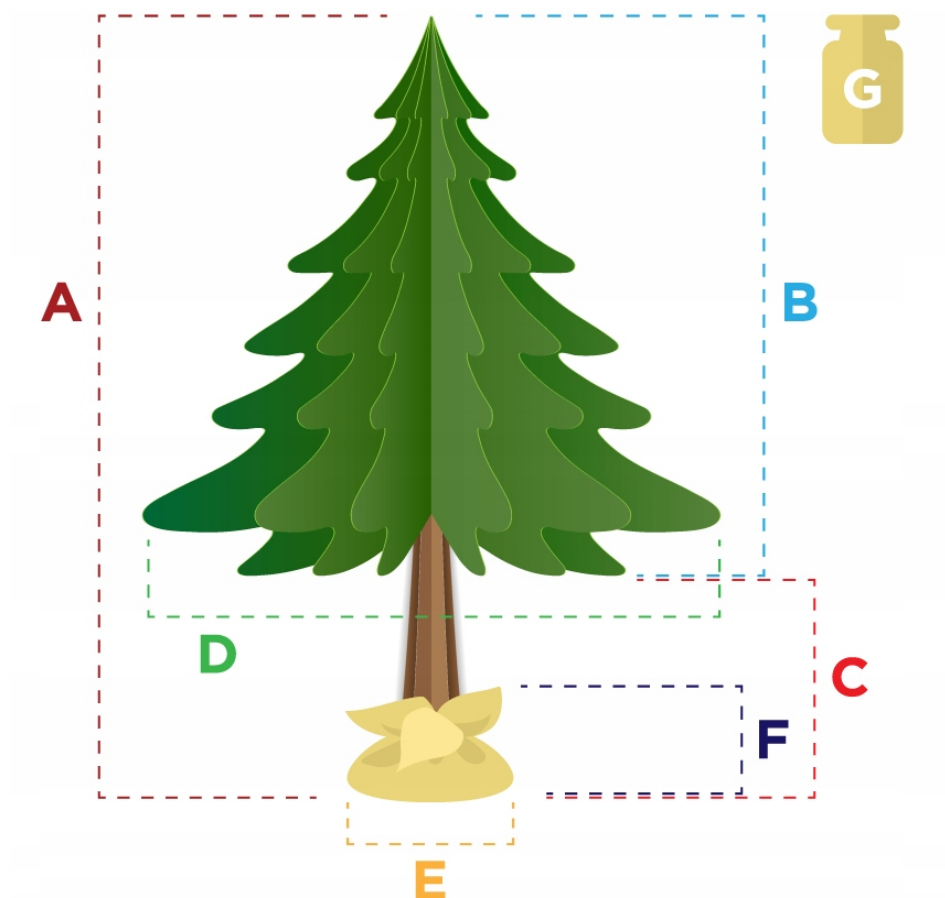

---

Gałązki z gumy PE doskonale odwzorowują strukturę i kolor prawdziwych igieł, nadając choince

---

ekskluzywny charakter i wyjątkowy realizm. Solidna konstrukcja zapewnia trwałość na wiele sezonów, a całość prezentuje się elegancko i naturalnie - to idealny wybór dla osób poszukujących choinki premium o najwyższej jakości wykonania.

---

Podstawa choinki została wykonana z naturalnego, starannie wyselekcjonowanego drewna sosnowego, co nadaje całości elegancki i klasyczny wygląd. Stabilne nogi, wykonane z wytrzymałego tworzywa sztucznego, zapewniają solidne podparcie i bezpieczeństwo nawet przy większym obciążeniu dekoracjami. Całość dopełnia ozdobny worek jutowy, który skutecznie maskuje nogi stojaka, tworząc estetyczny efekt i dodatkowo podkreślając naturalny charakter drzewka - nadając mu wygląd zbliżony do żywej choinki.

---

**PARAMETRY  
CHOINKI**

WYMIARY CHOINKI		
	180 CM	220 CM
A	180 CM	220 CM
B	120 CM	150 CM
C	60 CM	70 CM
D	90 CM	100 CM
E	44 CM	44 CM
F	20 CM	20 CM
G	9 KG	10 KG

---

ZDJĘCIA  
CHOINKI

---

Produkt posiada dodatkowe opcje: