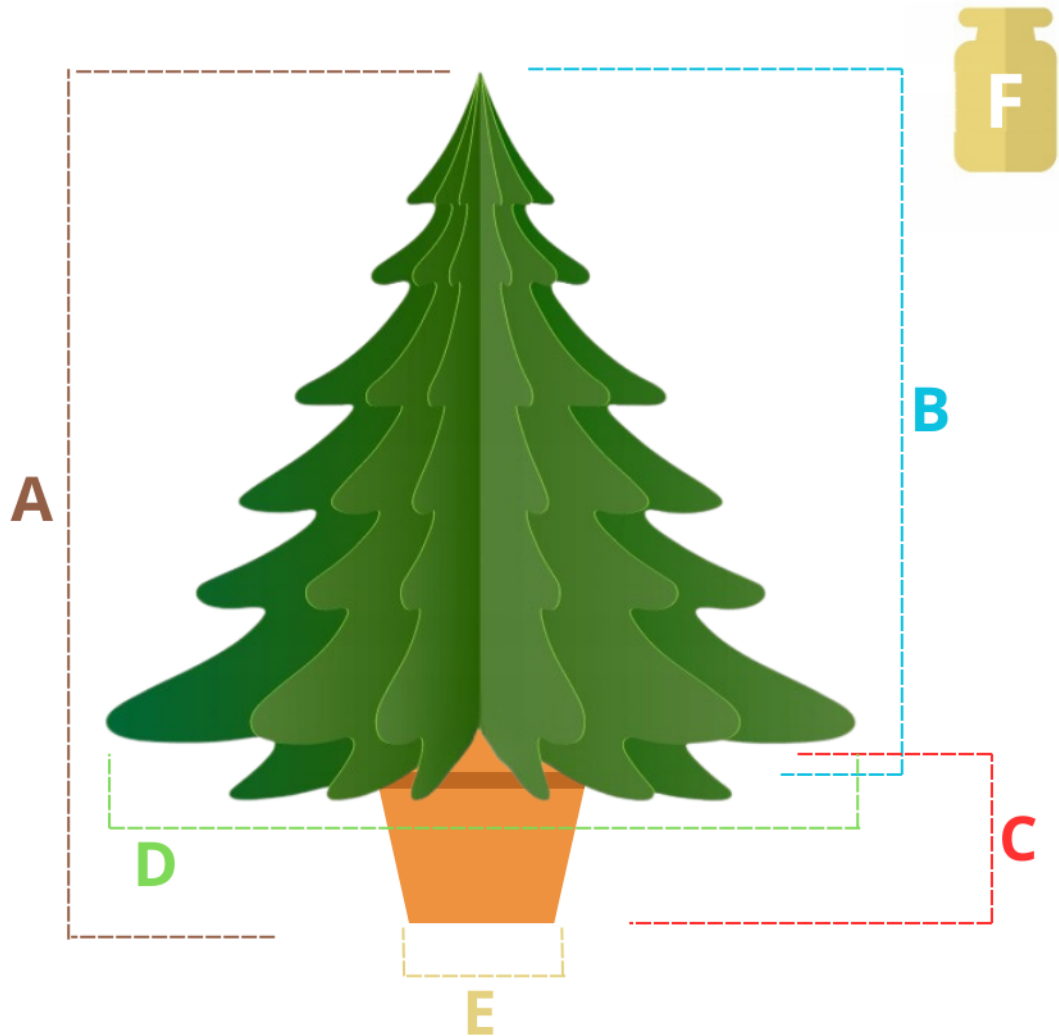

---

Osadzona w eleganckiej donicy, prezentuje się stabilnie i estetycznie, eliminując potrzebę stosowania dodatkowych stojaków czy maskownic. To gotowa dekoracja, która od razu wprowadza do domu magiczną, świąteczną atmosferę.

---

**PARAMETRY  
CHOINKI**

ZDJĘCIA  
CHOINKI

Produkt posiada dodatkowe opcje:

**Rozmiar:** 110 CM , 130 CM , 160 CM , 180 CM