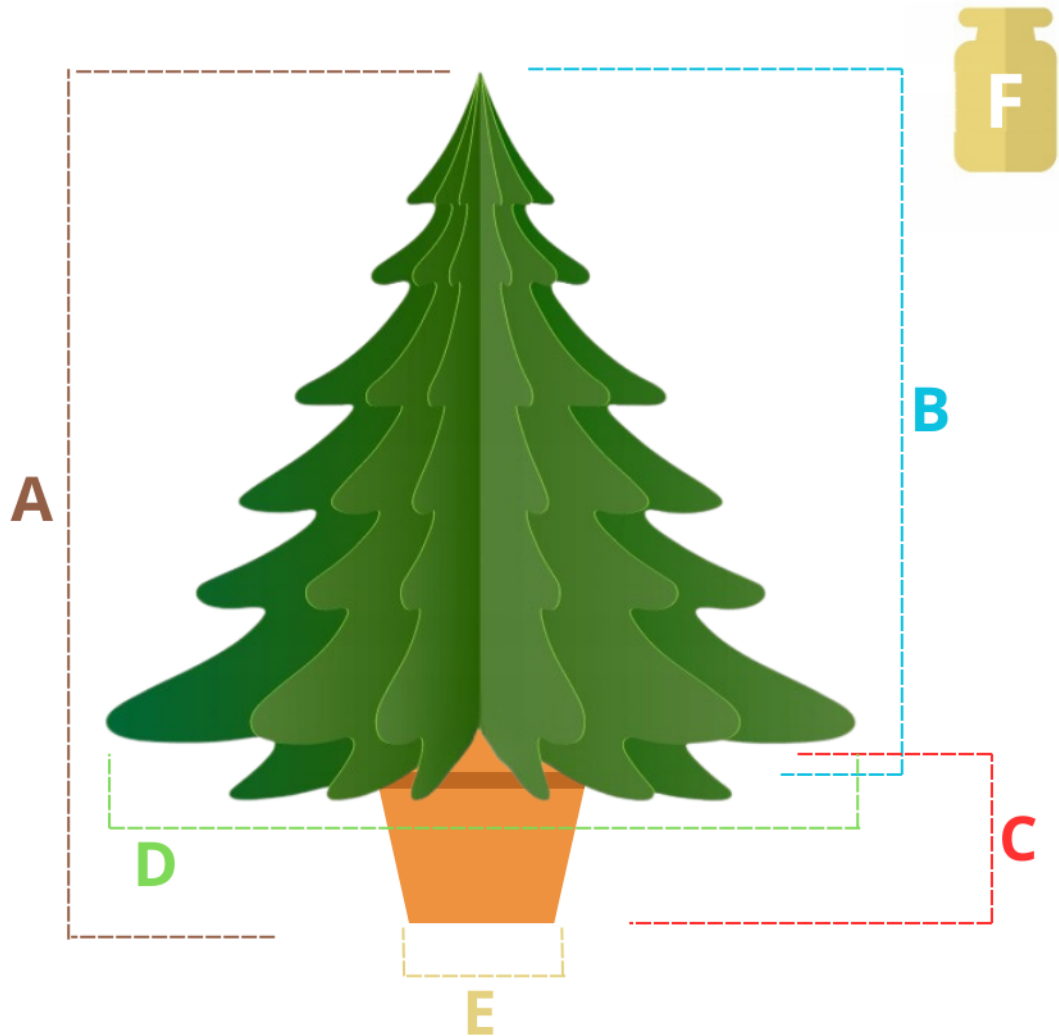

Sztuczna choinka sosna diamentowa w donicy to idealne rozwiązanie dla osób, które cenią elegancję, wygodę i trwałość. Wykonana z wysokiej jakości materiałów oraz przy użyciu solidnych technik produkcji, zachwyca realistycznym wyglądem i wyjątkową estetyką. Gęste, naturalnie rozłożone gałązki wiernie odwzorowują żywe drzewko, nadając wnętrzu świątecznego uroku.

Osadzona w eleganckiej donicy, prezentuje się stabilnie i estetycznie, eliminując potrzebę stosowania dodatkowych stojaków czy maskownic. To gotowa dekoracja, która od razu wprowadza do domu magiczną, świąteczną atmosferę.

**PARAMETRY
CHOINKI**

ZDJĘCIA
CHOINKI

Produkt posiada dodatkowe opcje:

Rozmiar: 110 CM , 130 CM , 160 CM , 180 CM