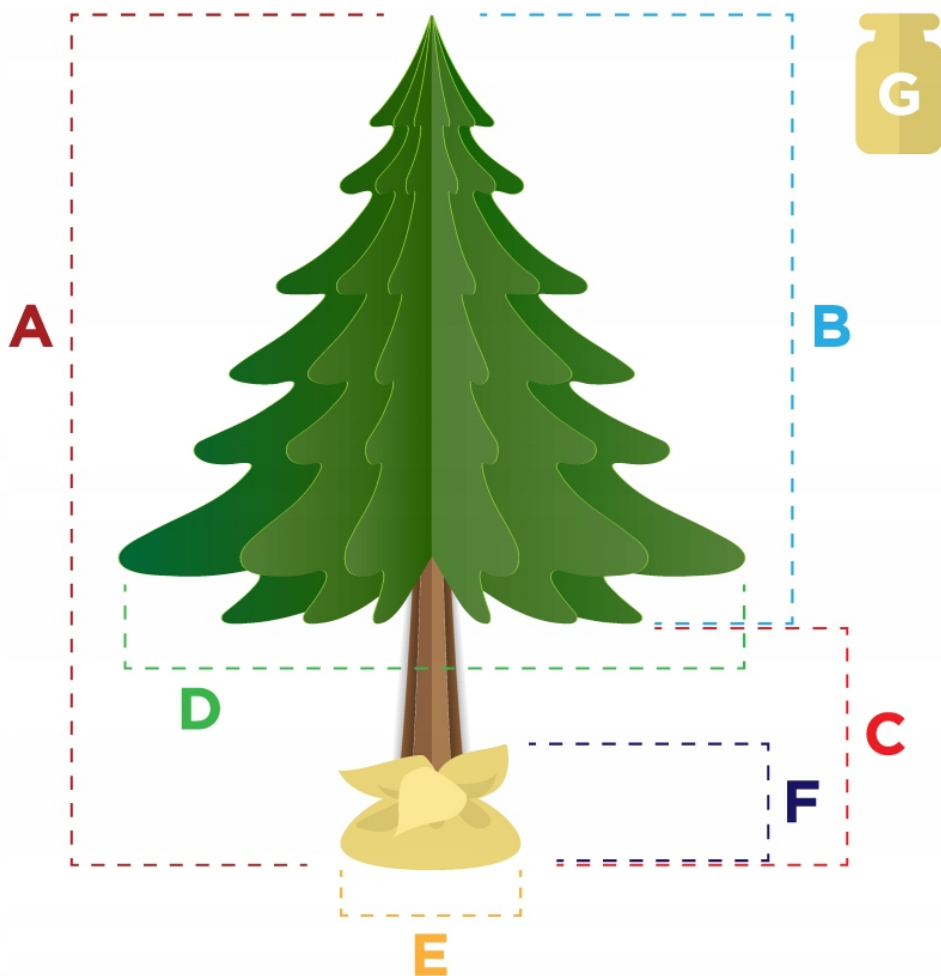

Sztuczna choinka została wykonana z wysokiej jakości folii PVC, która została odpowiednio pocięta i uformowana w gałązki, wiernie odwzorowując naturalne igliwie. Konstrukcja drzewa opiera się na solidnym szkielecie z

grubego drutu stalowego, dzięki czemu gałęzie są wyjątkowo wytrzymałe i bez problemu utrzymują większe ozdoby i oświetlenie.

Końcówki gałązek zostały starannie pomalowane, aby nadać choince realistyczny wygląd i subtelny, zimowy akcent. Dodatkowo zastosowano drobne szkło akrylowe oraz brokat, które tworzą efekt połyskujących soplek lodu. Dzięki tym detalom drzewko prezentuje się wyjątkowo elegancko i efektownie, stanowiąc idealną dekorację świąteczną do domu lub przestrzeni komercyjnych.

Podstawa choinki została wykonana z naturalnego, starannie wyselekcjonowanego drewna sosnowego, co nadaje całości elegancki i klasyczny wygląd. Stabilne nogi, wykonane z wytrzymałego tworzywa sztucznego, zapewniają solidne podparcie i bezpieczeństwo nawet przy większym obciążeniu dekoracjami. Całość dopełnia ozdobny worek jutowy, który skutecznie maskuje nogi stojaka, tworząc estetyczny efekt i dodatkowo podkreślając naturalny charakter drzewka - nadając mu wygląd zbliżony do żywej choinki.

**PARAMETRY
CHOINKI**

WYMIARY CHOINKI			
	160 CM	180 CM	220 CM
A	160 CM	180 CM	220 CM
B	100 CM	120 CM	150 CM
C	60 CM	60 CM	70 CM
D	65 CM	75 CM	85 CM
E	44 CM	44 CM	44 CM
F	20 CM	20 CM	20 CM
G	5,3 KG	6,5 KG	9 KG