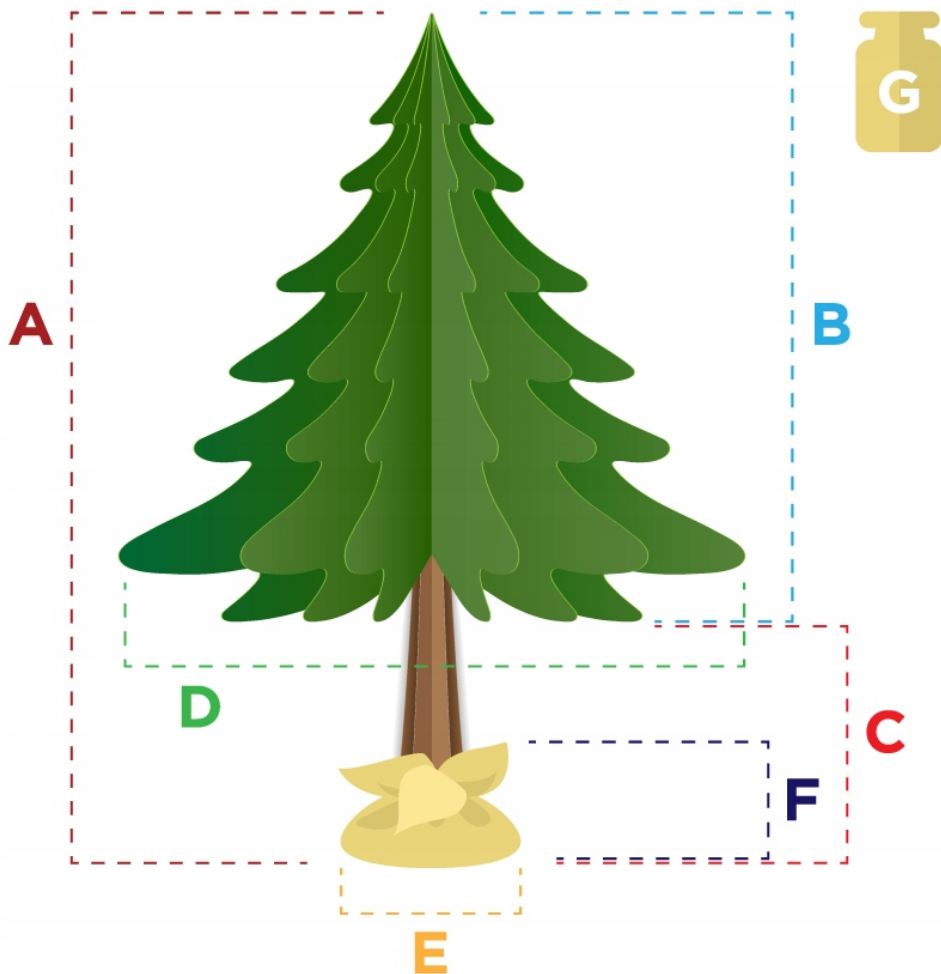

---

grubego drutu stalowego, dzięki czemu gałęzie są wyjątkowo wytrzymałe i bez problemu utrzymują większe ozdoby i oświetlenie.

Końcówki gałązek zostały starannie pomalowane, aby nadać choince realistyczny wygląd i subtelny, zimowy akcent. Dodatkowo zastosowano drobne szkło akrylowe oraz brokat, które tworzą efekt połyskujących soplek lodu. Dzięki tym detalom drzewko prezentuje się wyjątkowo elegancko i efektownie, stanowiąc idealną dekorację świąteczną do domu lub przestrzeni komercyjnych.

---

Podstawa choinki została wykonana z naturalnego, starannie wyselekcjonowanego drewna sosnowego, co nadaje całości elegancki i klasyczny wygląd. Stabilne nogi, wykonane z wytrzymałego tworzywa sztucznego, zapewniają solidne podparcie i bezpieczeństwo nawet przy większym obciążeniu dekoracjami. Całość dopełnia ozdobny worek jutowy, który skutecznie maskuje nogi stojaka, tworząc estetyczny efekt i dodatkowo podkreślając naturalny charakter drzewka - nadając mu wygląd zbliżony do żywej choinki.

---

**PARAMETRY  
CHOINKI**

| WYMIARY CHOINKI |        |        |        |
|-----------------|--------|--------|--------|
|                 | 160 CM | 180 CM | 220 CM |
| A               | 160 CM | 180 CM | 220 CM |
| B               | 100 CM | 120 CM | 150 CM |
| C               | 60 CM  | 60 CM  | 70 CM  |
| D               | 65 CM  | 75 CM  | 85 CM  |
| E               | 44 CM  | 44 CM  | 44 CM  |
| F               | 20 CM  | 20 CM  | 20 CM  |
| G               | 5,3 KG | 6,5 KG | 9 KG   |