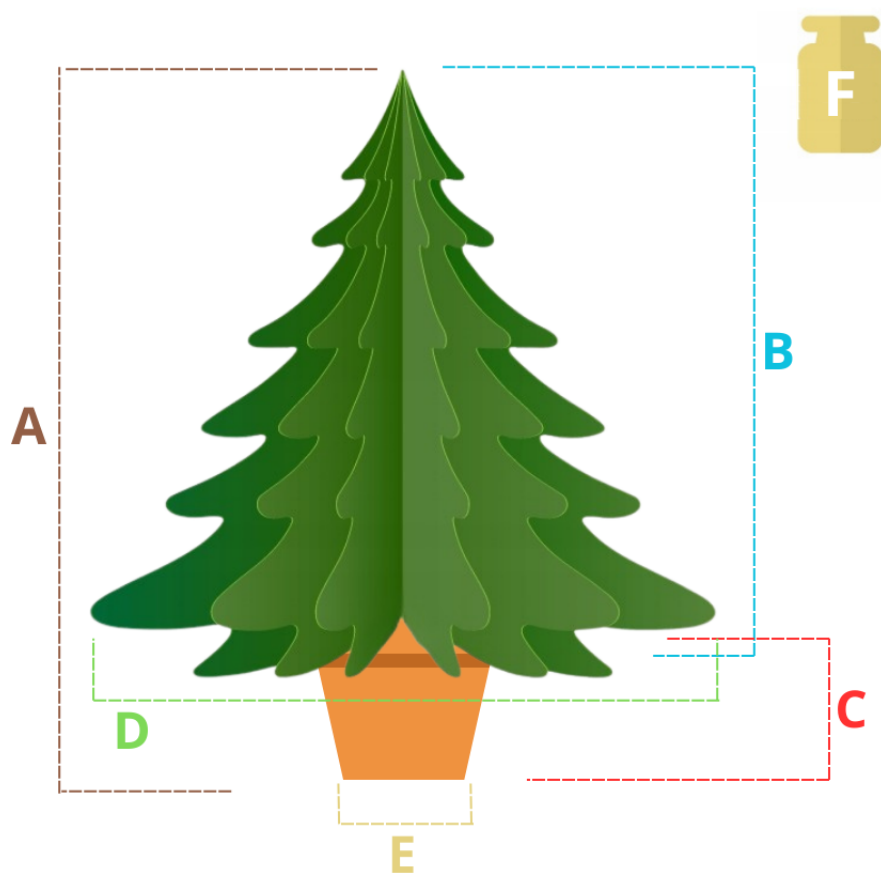

Opis produktu

CHOINKA SZTUCZNA

Świerk zakopiański w donicy to idealne rozwiązanie dla osób, które pragną wprowadzić do swojego domu świąteczny klimat w nowoczesnym, eleganckim wydaniu.

Wprowadź do swojego domu wyjątkową atmosferę świąt z choinką Świerk zakopiański w kwadratowej donicy. Smukła forma drzewka sprawia, że doskonale wpasuje się zarówno w przestronne salony, jak i w mniejsze wnętrza, gdzie liczy się każdy centymetr przestrzeni.

Choinka została wykonana z wysokiej jakości folii PVC, dzięki czemu wiernie odwzorowuje naturalne igliwie, a jednocześnie jest trwała i odporna na odkształcenia. Solidna konstrukcja gwarantuje wieloletnie użytkowanie, czyniąc ją inwestycją na wiele świątecznych sezonów.

Dodatkowym atutem jest elegancka, kwadratowa donica, w której osadzono choinkę. Zapewnia ona stabilność, a jednocześnie stanowi estetyczne dopełnienie całości.

**PARAMETRY
CHOINKI**

WYMIARY CHOINKI					
	60 CM	80 CM	120 CM	160 CM	190 CM
A	60 CM	80 CM	120 CM	160 CM	190 CM
B	19 CM	19 CM	25 CM	25 CM	25 CM
C	41 CM	61 CM	94 CM	134 CM	164 CM
D	32 CM	37 CM	40 CM	45 CM	47 CM
E	19 CM	19 CM	26 CM	26 CM	26 CM
F	1,3 KG	1,6 KG	2,4 KG	4 KG	4,7 KG

ZDJĘCIA
CHOINKI

Produkt posiada dodatkowe opcje:

Rozmiar: 120 CM , 160 CM , 190 CM , 60 CM , 80 CM