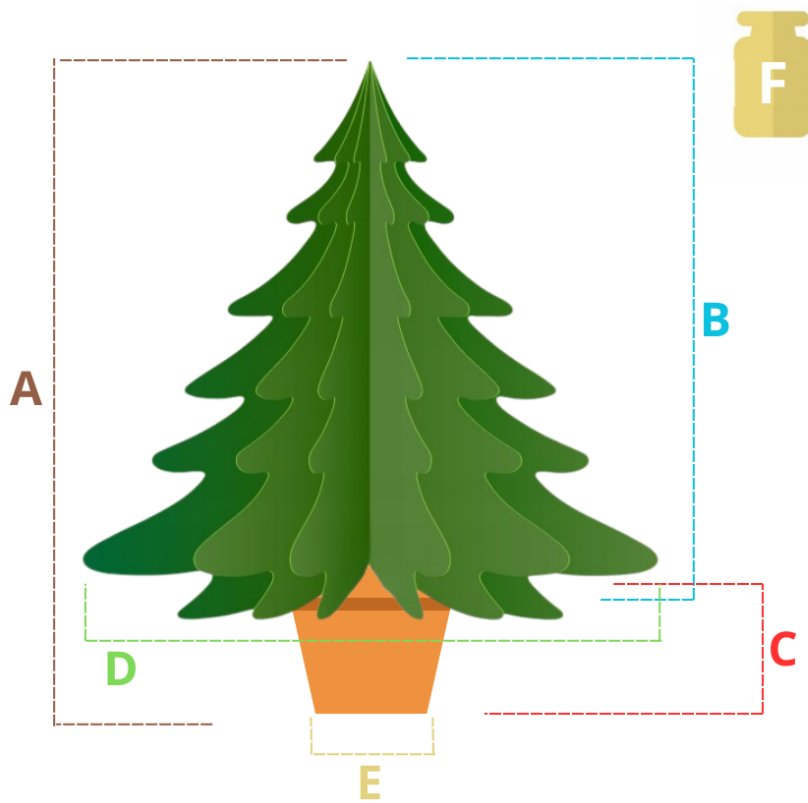

Gałązki wykonane z nowoczesnego tworzywa PE wiernie odwzorowują strukturę i miękkość naturalnej jodły. Są elastyczne, trwałe i odporne na gubienie igieł, dzięki czemu choinka zachowuje świeży, realistyczny wygląd przez wiele lat. Każda gałązka została dodatkowo obszyta specjalną nicią, co eliminuje ostre zakończenia i odstające druty, gwarantując bezpieczeństwo dla całej rodziny - również dla dzieci i zwierząt.

Jodła Szlachetna PE została osadzona w eleganckiej, okrągłej donicy, która zapewnia stabilność oraz dodaje całości nowoczesnego charakteru. Stylowa forma donicy doskonale komponuje się z wyglądem drzewka, tworząc spójną, estetyczną całość, gotową do ustawienia w każdym pomieszczeniu.

**PARAMETRY
CHOINKI**

WYMIARY CHOINKI				
	110 CM	130 CM	160 CM	180 CM
A	110 CM	130 CM	160 CM	180 CM
B	84 CM	104 CM	134 CM	154 CM
C	25 CM	25 CM	25 CM	25 CM
D	75 CM	85 CM	100 CM	110 CM
E	26 CM	26 CM	26 CM	26 CM
F	7 KG	8 KG	12 KG	15 KG