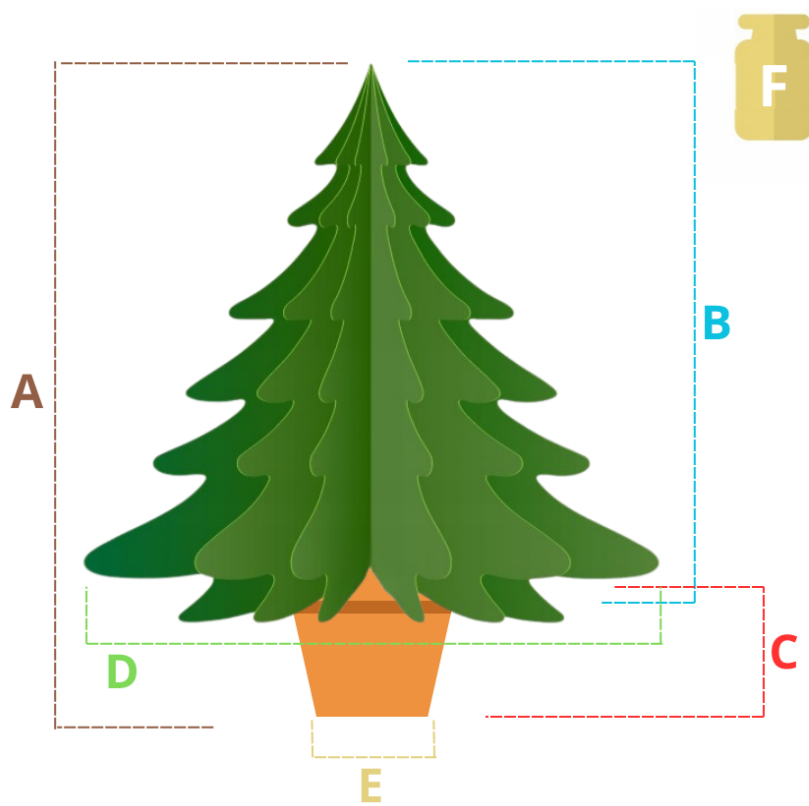

Gałązki wykonane z nowoczesnego tworzywa PE wiernie odwzorowują strukturę i miękkość naturalnej jodły. Są elastyczne, trwałe i odporne na gubienie igieł, dzięki czemu choinka zachowuje świeży, realistyczny wygląd przez wiele lat. Każda gałązka została dodatkowo obszyta specjalną nicią, co eliminuje ostre zakończenia i odstające druty, gwarantując bezpieczeństwo dla całej rodziny - również dla dzieci i zwierząt.

Jodła Szlachetna PE została osadzona w eleganckiej, okrągłej donicy, która zapewnia stabilność oraz dodaje całości nowoczesnego charakteru. Stylowa forma donicy doskonale komponuje się z wyglądem drzewka, tworząc spójną, estetyczną całość, gotową do ustawienia w każdym pomieszczeniu.

**PARAMETRY
CHOINKI**

WYMIARY CHOINKI				
	110 CM	130 CM	160 CM	180 CM
A	110 CM	130 CM	160 CM	180 CM
B	84 CM	104 CM	134 CM	154 CM
C	25 CM	25 CM	25 CM	25 CM
D	75 CM	85 CM	100 CM	110 CM
E	26 CM	26 CM	26 CM	26 CM
F	7 KG	8 KG	12 KG	15 KG